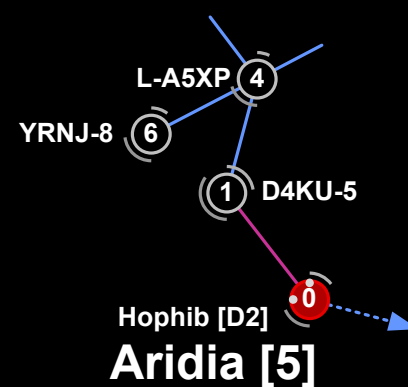

Tři No-Security systémy
(Security status -0.6, -0.4, -0.1)
Systém Hophib z Aridia je na mapě obsažen protože má Rafinerii