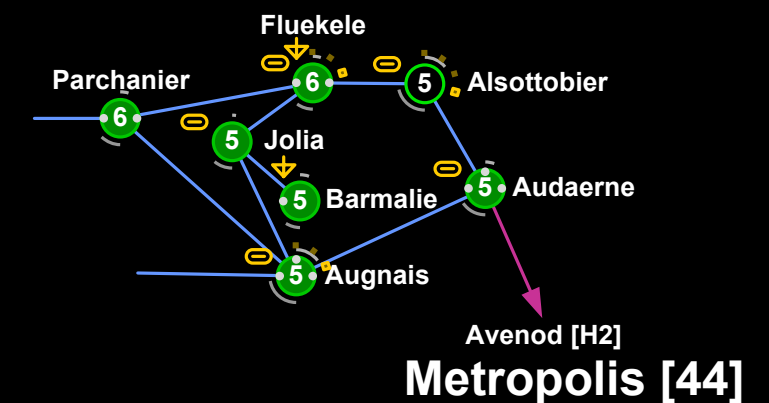

JUMPS

- Skok mezi systémy
- Skok mezi souhvězdími
- Skok mezi regiony
- Skoky na další stránky tohoto regionu
-
-

SYSTEMS

- High Sec (např. +0.8)
- Low Sec (např. +0.2)
- No Sec (např. -0.8)
- No Sec (např. -1.0)
- 1 a více stanic v systému
-
-
- Základna v systému

High Security systém
 + 0.6 Sec status
 Hodně měsíců (40% maxima)
 Málo pásů asteroidů (20% maxima)

Low Security systém
 +0.3 Security status
 Továrna a Rafinerie na stanici
 Hodně měsíců
 Málo pásů asteroidů
 Komplex úrovně 5/10

Tři No-Security systémy
 (Security status -0.6, -0.4, -0.1)
 Systém Hophib z Aridia je na mapě obsažen protože má Rafinerii

Slepý konec dobrý k těžbě a NPC.
 Základna s rafinerií
 Základna s továrnou
 Velmi nízký negativní security status (-0.4 až -0.9 a jeden -1.0 systém)
 Hodně pásů asteroidů
 Jeden systém s pásy ledu
 Komplex úrovně 10/10

Souhvězdí s mnoha COSMOS lokacemi sousedící s Metropolis
 5 COSMOS systémů
 Maják v Barmalie k průzkumu.
 4 rafinerie na kořist
 Tři komplexy 3/10
 Přímý skok do Avenod v Metropolis
 S výjimkou Fluekele je všude security status +0.5
 Skvělé míst k založení korporace, dokud jí někdo nevyhlásí válku !