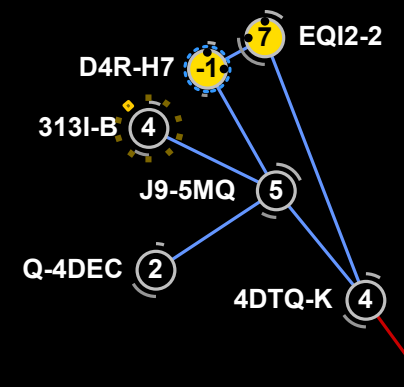

Slepý konec dobrý k těžbě a NPC.
Základna s rafinerií
Základna s továrnou
Velmi nízký negativní security status (-0.4 až -0.9 a jeden -1.0 systém)
Hodně pásů asteroidů
Jeden systém s pásy ledu
Komplex úrovně 10/10