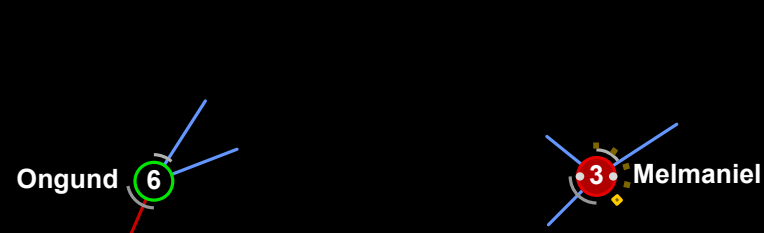

SLUŽBY STANIC

ZDROJE

- Led
- Počet pásů asteroidů v systému / % maxima (50)
- Počet měsíců v systému / % maxima (120)

KOMPLEXY

- Nejvyšší úroveň komplexu (4/10) v systému
- Více komplexů (nejvyšší úroveň 4/10 a 2x 3/10)
- COSMOS systém
- Maják v systému