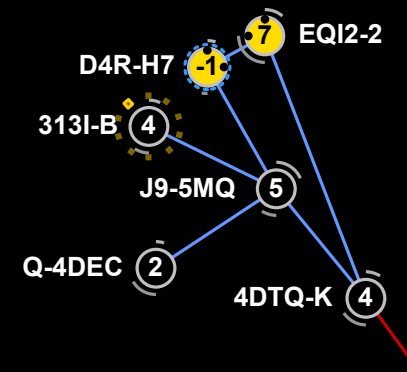

Système de haute sécurité
Statut de sécurité +0.6
Plusieurs lunes (40% du maximum)
Quelques champs d'astéroïdes (20% du maximum)

Système de faible sécurité
Statut de sécurité +0.3
La station possède une usine et une raffinerie
Plusieurs lunes
Quelques champs astéroïdes
Un complexe 5/10

Trois systèmes non sécurisés (Statut de sécurité : -0.6, -0.4, -0.1)
Le système Hophib dans Aridia est inclus sur la carte car il possède une raffinerie

Une belle constellation cul-de-sac pour miner et pour les NPC

Des avant-postes : une raffinerie (EQI2-2) et une usine (D4R-H7)
Des niveaux de sécurité très bas (de -0.4 à -0.9 avec un système à -1.0)

Beaucoup de champs d'astéroïdes
Un système avec de la glace (ice) (D4R-H7)
Un complexe 10/10 (313I-B)

Une constellation pleine de régions COSMOS, juste à côté de Metropolis

5 systèmes cosmos
Barmalie possède une balise (beacon) à étudier
Quatre raffineries pour vos loot (pillages) de NPC
Trois complexes 3/10
Un saut (jump) direct vers Avenod dans Metropolis
Tous les systèmes ont une sécurité supérieure à 0.5 (0.6 pour Fluekele)

Une excellente place pour votre corporation, du moins si vous n'êtes pas en guerre !