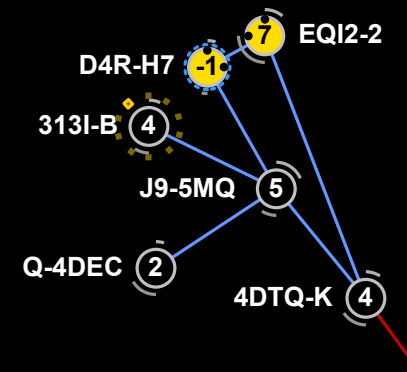

Eine gute Sackgassen-Konstellation für Bergbau und NPC
Raffinerie-Aussenposten
Fabrik-Aussenposten
Sehr niedriger negativer Sicherheitsstatus
(-0.4 bis -0.9 und ein einzelnes -1.0 System)
Eine Menge Asteroidenfelder
Ein System mit Eisfeldern
10/10 Komplex