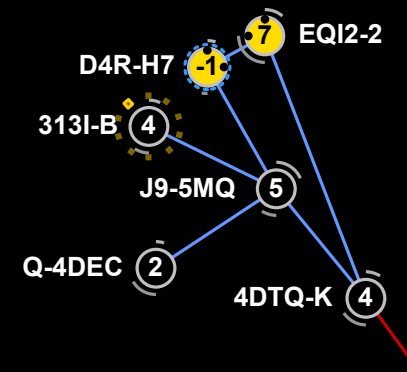

SPRÜNGE

— System-Sprung
 — Konstellations-Sprung
 — Regions-Sprung
 ... Sprung in Region auf anderer Seite

SYSTEME

8 Hohe Sicherheit, z.B. +0.8
 2 Niedrige Sicherheit, z.B. +0.2
 8 Keine Sicherheit, z.B. -0.8
 1 Keine Sicherheit, z.B. -1.0
 8 Eine oder mehrere Stationen im System
 8
 2 Aussenposten im System

STATIONSDIENSTE

ROHSTOFFE

⊙ Eis
 ⌚ Anzahl Asteroidenfelder im System / % des Maximum (50)
 ⌚ Anzahl Monde im System / % des Maximum (120)

KOMPLEXE

⊙ Höchster Komplexlevel (4/10 im System)
 ⌚ Mehrere Komplexe (4/10 Max., 2 von 3/10)
 ⊕ COSMOS-System
 ⊕ Signalbake im System

LEGEND

- Cloning
- Refinery
- Factory
- Laboratory
- % Moons Max (120)
- Asteroids % Max (50)