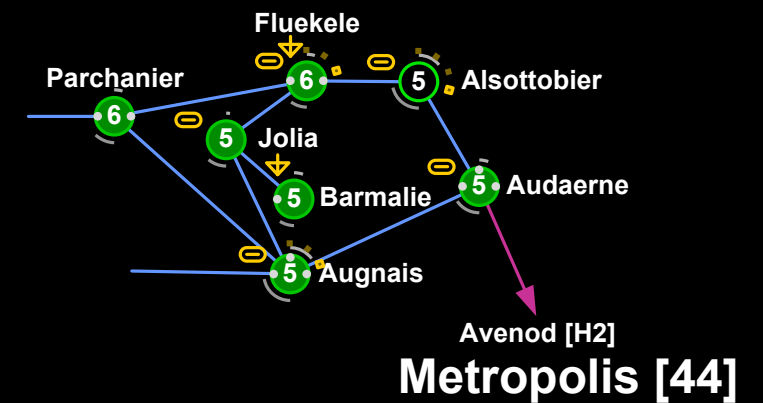

SPRÜNGE

— System-Sprung
 — Konstellations-Sprung
 — Regions-Sprung
 ... Sprung in Region auf anderer Seite

SYSTEME

8 Hohe Sicherheit, z.B. +0.8
 2 Niedrige Sicherheit, z.B. +0.2
 8 Keine Sicherheit, z.B. -0.8
 1 Keine Sicherheit, z.B. -1.0
 8 Eine oder mehrere Stationen im System
 8
 2 Aussenposten im System

STATIONSDIENSTE

ROHSTOFFE

⊙ Eis
 ⌚ Anzahl Asteroidenfelder im System / % des Maximum (50)
 ⌚ Anzahl Monde im System / % des Maximum (120)

KOMPLEXE

⊙ Höchster Komplexlevel (4/10 im System)
 ⌚ Mehrere Komplexe (4/10 Max., 2 von 3/10)
 ⊕ COSMOS-System
 ⊕ Signalbake im System

Drei unsichere Systeme
 (-0.6, -0.4, -0.1 Sicherheitsstatus)
 Hophib-System in Aridia in Karte
 eingefügt, da es eine Raffinerie besitzt

Eine gute Sackgassen-Konstellation für
 Bergbau und NPC
 Raffinerie-Aussenposten
 Fabrik-Aussenposten
 Sehr niedriger negativer Sicherheitsstatus
 (-0.4 bis -0.9 und ein einzelnes -1.0 System)

Eine Menge Asteroidenfelder
 Ein System mit Eisfeldern
 10/10 Komplex

Eine Konstellation voller COSMOS-Standorten,
 direkt neben Metropolis

5 COSMOS-Systeme
 Barmalie besitzt eine Bake zum Untersuchen
 Vier Raffinerien für deine NPC-Beute
 Drei 3/10 Komplexe
 Ein schneller Sprung nach Avenod in Metropolis
 Alle +0.5 Sicherheitsstatus ausser Fluekele