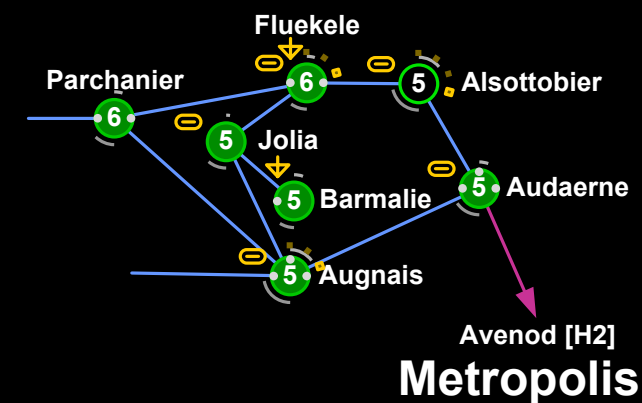

## STATIONSDIENSTE

## KOMPLEXE

⦿ Höchster Komplexlevel (4/10 im System)  
 ⦿ Mehrere Komplexe (4/10 Max., 2 von 3/10)  
 ⊕ COSMOS-System  
 ⚡ Signalbake im System

System mit hoher Sicherheit ||  
 Sicheres System  
 +0.6 Sicherheitsstatus  
 Viele Monde (40% des Max.)  
 Wenige Asteroidenfelder  
 (20% des Max.)

System mit niedriger Sicherheit  
 +0.3 Sicherheitsstatus  
 Station besitzt Fabrik und Raffinerie  
 Viele Monde  
 Wenige Asteroidenfelder  
 5/10 Komplex

Drei unsichere Systeme  
 (-0.6, -0.4, -0.1 Sicherheitsstatus)  
 Hophib-System in Aridia in Karte eingefügt, da es eine Raffinerie besitzt

Eine Konstellation voller COSMOS-Standorten, direkt neben Metropolis  
 5 COSMOS-Systeme  
 Barmalie besitzt eine Bake zum Untersuchen  
 Vier Raffinerien für deine NPC-Beute  
 Drei 3/10 Komplexe  
 Ein schneller Sprung nach Avenod in Metropolis  
 Alle +0.5 Sicherheitsstatus ausser Fluekele  
 Gute Umgebung für dein Unternehmen, solange du keine Kriegserklärung bekommst!