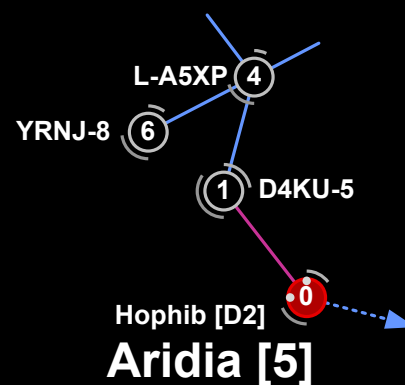

SPRÜNGE

— System-Sprung
 — Konstellations-Sprung
 — Regions-Sprung
 ... Sprung in Region auf anderer Seite

SYSTEME

8 Hohe Sicherheit, z.B. +0.8
 2 Niedrige Sicherheit, z.B. +0.2
 8 Keine Sicherheit, z.B. -0.8
 1 Keine Sicherheit, z.B. -1.0
 8 Eine oder mehrere Stationen im System
 8
 2 Aussenposten im System

STATIONSDIENSTE

ROHSTOFFE

⊙ Eis
 ⌚ Anzahl Asteroidenfelder im System / % des Maximum (50)
 ⌚ Anzahl Monde im System / % des Maximum (120)

KOMPLEXE

⊙ Höchster Komplexlevel (4/10 im System)
 ⌚ Mehrere Komplexe (4/10 Max., 2 von 3/10)
 ⊕ COSMOS-System
 ⊕ Signalbake im System