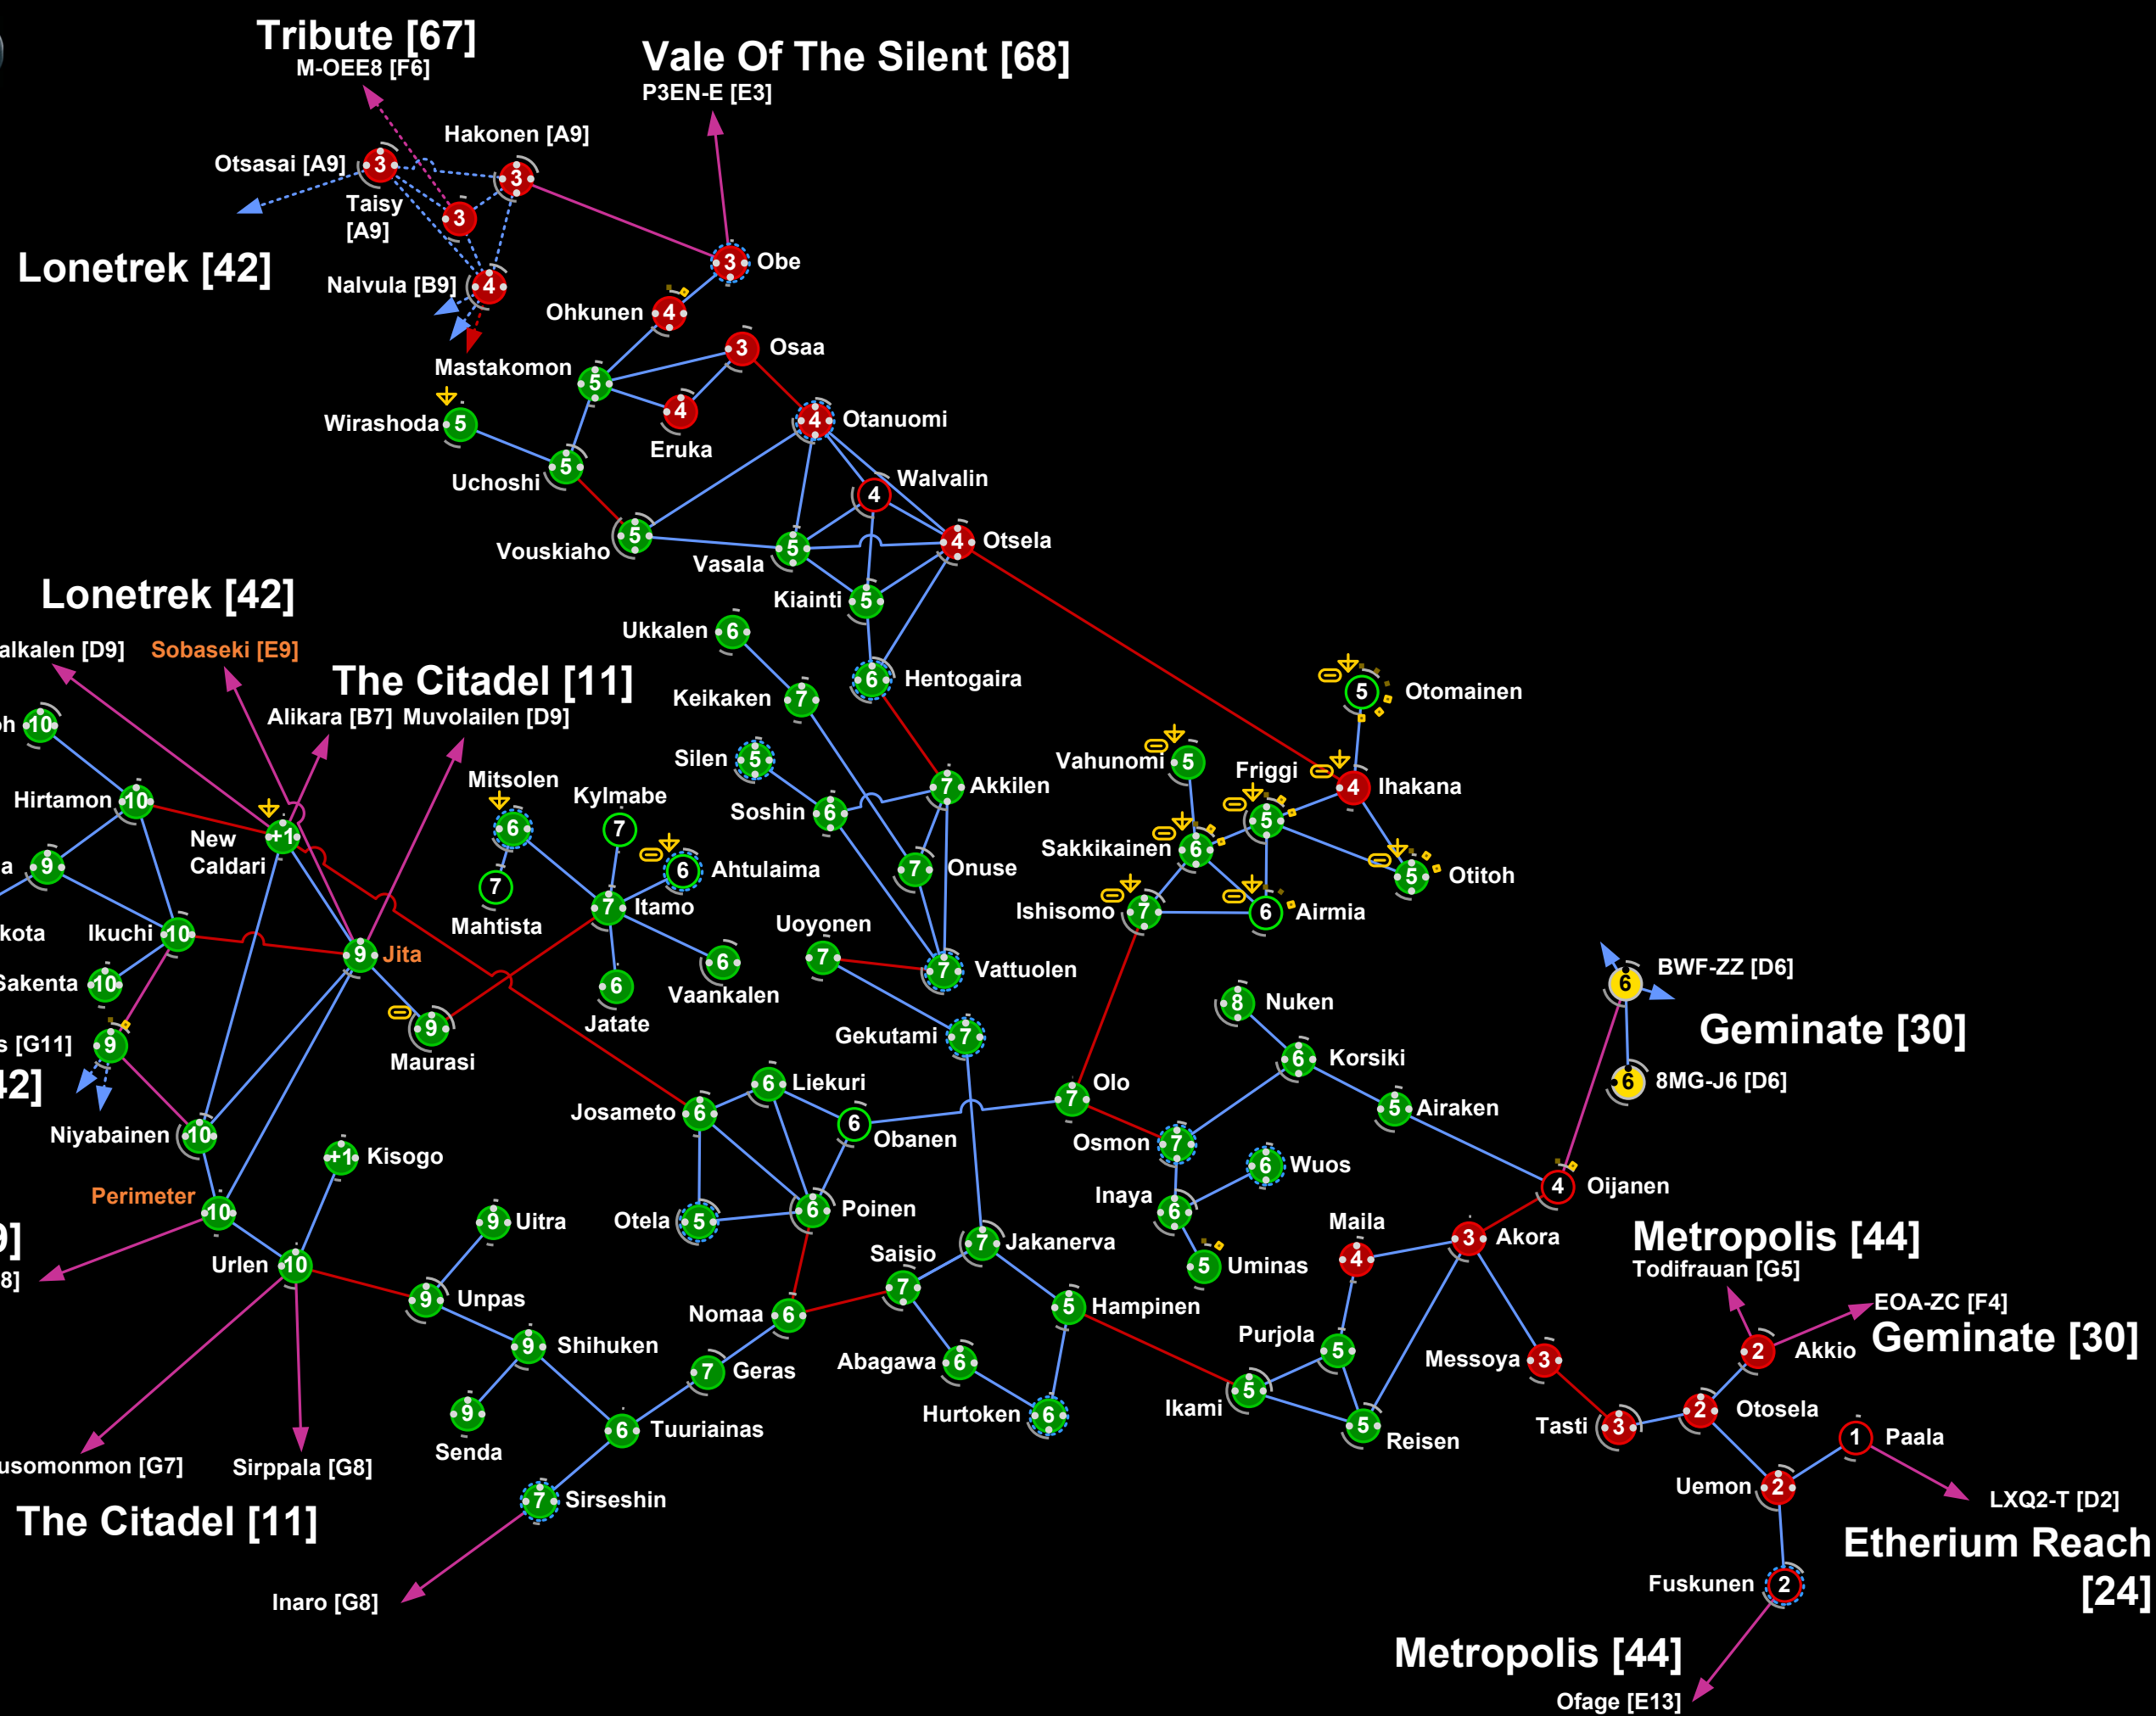

Eine Menge Asteroidenfelder
 Ein System mit Eisfeldern
 10/10 Komplex

Eine Konstellation voller COSMOS-Standorten,
 direkt neben Metropolis

5 COSMOS-Systeme
 Barmalie besitzt eine Bake zum Untersuchen
 Vier Raffinerien für deine NPC-Beute
 Drei 3/10 Komplexe
 Ein schneller Sprung nach Avenod in Metropolis
 Alle +0.5 Sicherheitsstatus ausser Fluekele

Gute Umgebung für dein Unternehmen, solange
 du keine Kriegserklärung bekommst!

The Forge

OTOMAINEN [D9]

OTOMAINEN [D9]

LEGEND

- Cloning
- Refinery
- Factory
- Laboratory
- % Moons Max (120)
- Asteroids % Max (50)

Querious

Khanid [40]

Delve [16]

Khanid [40]

Delve [16]

Delve [16]

Catch [10]

Delve [16]

LEGEND

- Cloning
- Refinery
- Factory
- Laboratory
- % Moons Max (120)
- Asteroids % Max (50)