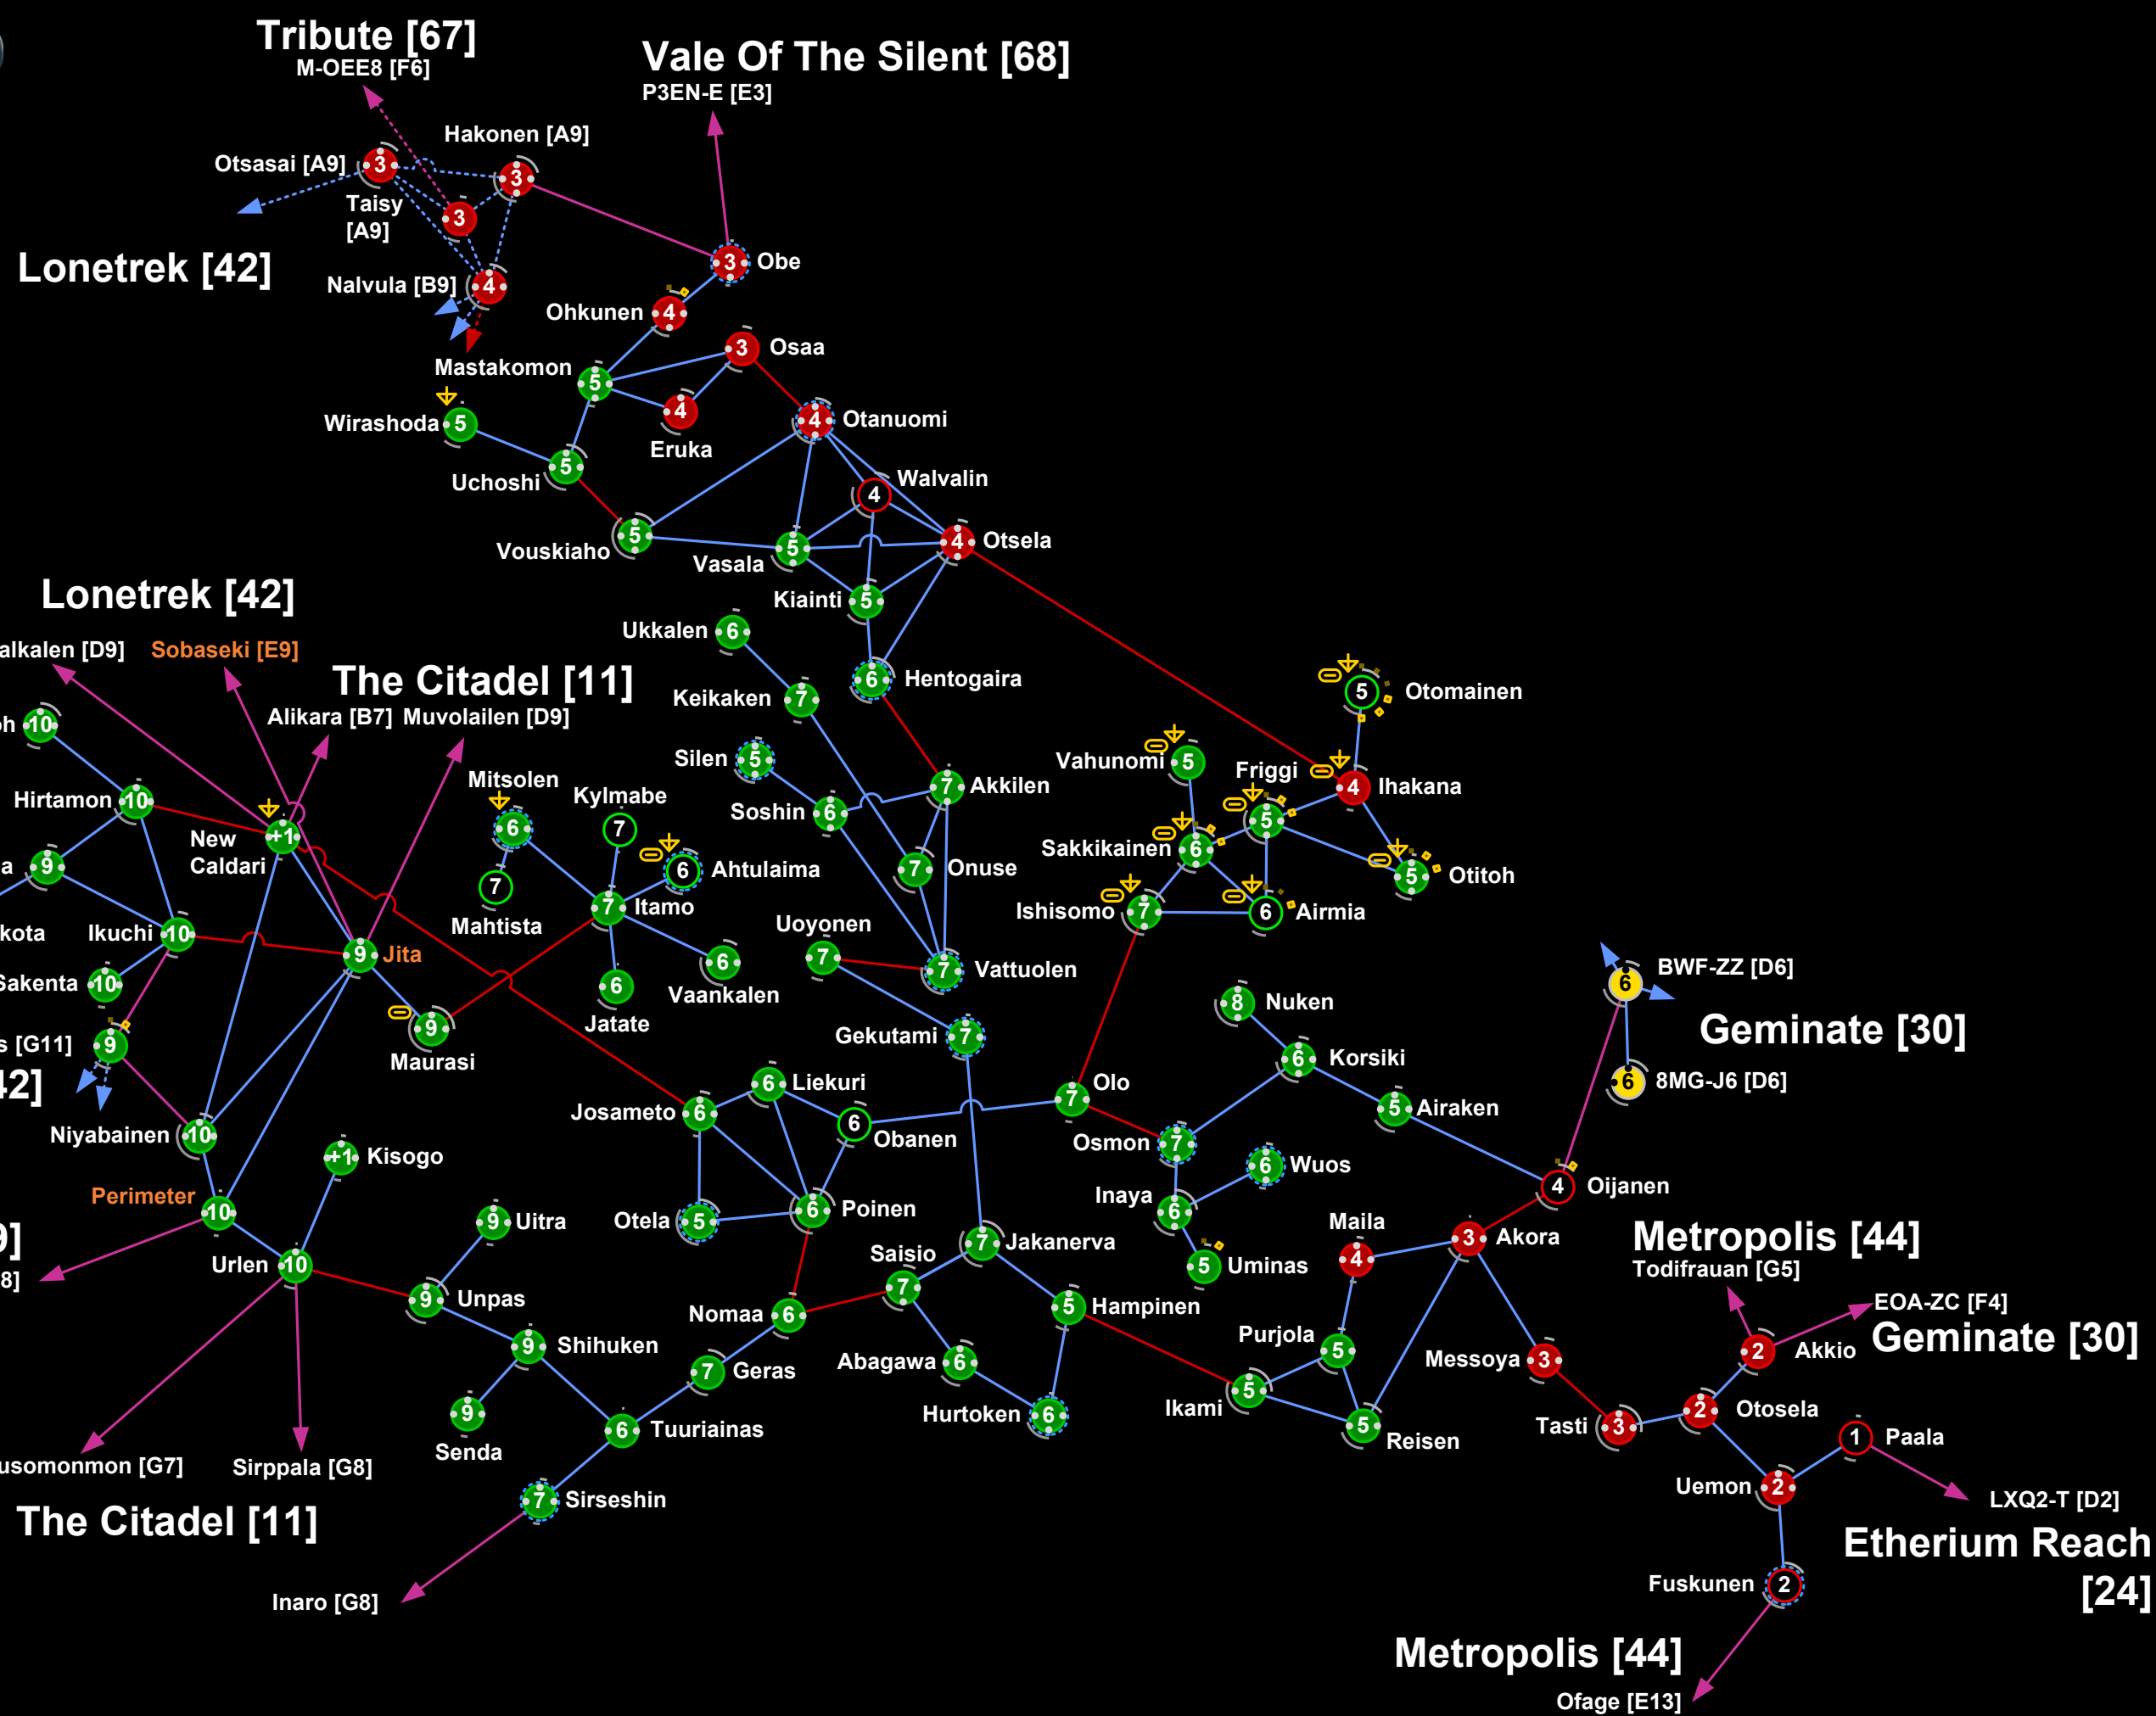

OTOMAINEN [D9]

OTOMAINEN [D9]

OTOMAINEN [D9]

OTOMAINEN [D9]

**LEGEND**

- Cloning
- Refinery
- Factory
- Laboratory
- % Moons Max (120)
- Asteroids % Max (50)

# Querious