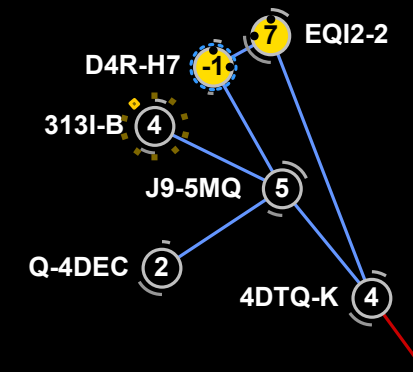

Magas biztonságú rendszer (High sec)
+0.6 Sec státusz
Több hold (40% a maximumból)
Kevés aszteroida mező (20% a maximumból)

Alacsony biztonságú rendszer (Low sec)
+0.3 Sec státusz
Az állomáson van Gyár és Finomító
Több hold
Kevés aszteroida mező
5/10 Komplexum

Három No sec rendszer (-0.6, -0.4, -0.1 sec státusz)
Az Aridiai Hophib rendszer is a térképen van mert van finomítója

Egy jó zsákutca konstelláció bányászásra és NPCzésre
Finomító Outpost
Gyár Outpost
Nagyon alacsony negatív sec státusz (-0.4 től -0.9-ig és egy -1.0 rendszer)

Rengeteg aszteroida mező
Egy rendszer jégmezőkkel
10/10 komplexum