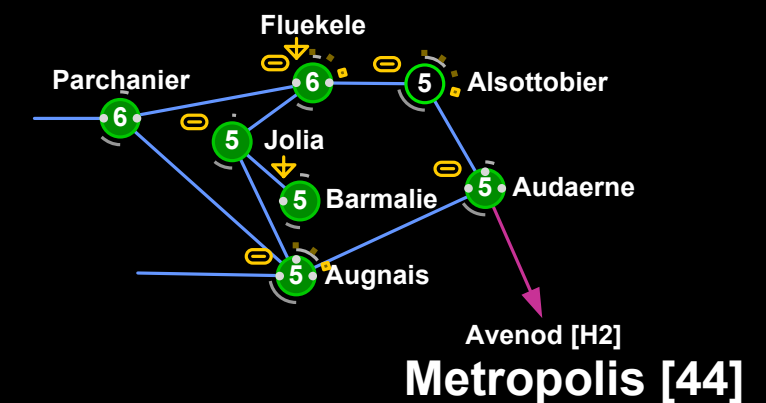

Jelmagyarázat

Fordítást készítette Maracuya

RENDSZERNEVEK

Molea Rendszer a régióban
Jita Trade Hub System
Misaba [K11] Rendszer a térképen egy másik régióból
Domain [21] page 21, grid ref K11

UGRÁSOK

- Rendszer ugrás
- Konstelláció ugrás
- Régió ugrás
- Másik régióra ugrás

Magas biztonságú rendszer (High sec)
 +0.6 Sec státusz
 Több hold (40% a maximumból)
 Kevés aszteroida mező (20% a maximumból)

Alacsony biztonságú rendszer (Low sec)
 +0.3 Sec státusz
 Az állomáson van Gyár és Finomító
 Több hold
 Kevés aszteroida mező
 5/10 Komplexum

Három No sec rendszer (-0.6, -0.4, -0.1 sec státusz)
 Az Aridiai Hophib rendszer is a térképen van mert van finomítója

Egy jó zsákutca konstelláció bányászásra és NPCzésre
 Finomító Outpost
 Gyár Outpost
 Nagyon alacsony negatív sec státusz (-0.4 től -0.9-ig és egy -1.0 rendszer)

Rengeteg aszteroida mező
 Egy rendszer jégmezőkkel
 10/10 komplexum

Egy konstelláció tele COSMOS helyekkel, éppen Metropolis mellett

5 cosmos rendszer
 Barmalieban figyelemre érdemes jeladó van
 Négy finomító van az NPC lootnak
 Három 3/10 komplexum
 Egy gyors ugrás a Metropoliszi Avenodba
 Mind +0.5 sec státuszú kivéve Fluekele