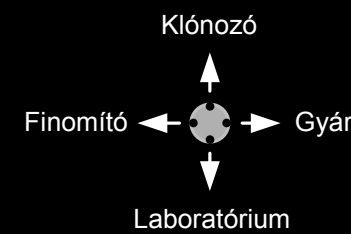

Jelmagyarázat

Fordítást készítette Maracuya

RENDSZERNEVEK

Molea Rendszer a régióban
Jita Trade Hub System
Misaba [K11] Rendszer a térképen egy másik régióból
Domain [21] page 21, grid ref K11

UGRÁSOK

- Rendszer ugrás
- Konstelláció ugrás
- Régió ugrás
- Másik régióra ugrás

RENDSZEREK

- High Sec pl. +0.8
- Low Sec pl. +0.2
- No Sec, pl. -0.8
- No Sec. pl. -1.0
- 1 vagy több állomás a rendszerben
- 1 vagy több állomás a rendszerben
- 1 vagy több állomás a rendszerben
- Outpost a rendszerben

ÁLLOMÁS SZOLGÁLTATÁSOK

ALAPANYAGOK

- Jég
- Aszteroida mezők száma a rendszerben / % a maximumból (50)
- Holdak száma a rendszerben / % a maximumból (120)

KOMPLEXUMOK

- Legmagasabb szintű komplexum (4/10 a rendszerben)
- Több komplexum (4/10 max, 2 darab 3/10)
- COSMOS rendszer
- Jeladó a rendszerben