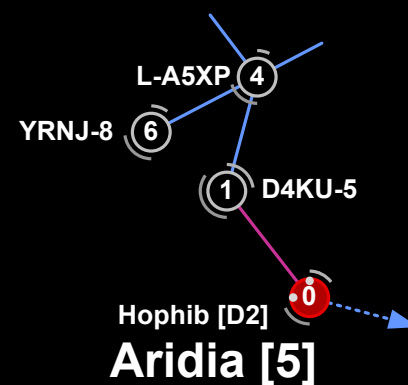

ÁLLOMÁS SZOLGÁLTATÁSOK

ALAPANYAGOK

- Jég
- Aszteroida mezők száma a rendszerben / % a maximumból (50)
- Holdak száma a rendszerben / % a maximumból (120)

KOMPLEXUMOK

- Legmagasabb szintű komplexum (4/10 a rendszerben)
- Több komplexum (4/10 max, 2 darab 3/10)
- COSMOS rendszer
- Jeladó a rendszerben

Rengeteg aszteroida mező
 Egy rendszer jégmezőkkel
 10/10 komplexum

Egy konstelláció tele COSMOS helyekkel, éppen Metropolis mellett

5 cosmos rendszer
 Barmalieban figyelemre érdemes jeladó van
 Négy finomító van az NPC lootnak
 Három 3/10 komplexum
 Egy gyors ugrás a Metropoliszi Avenodba
 Mind +0.5 sec státuszú kivéve Fluekele