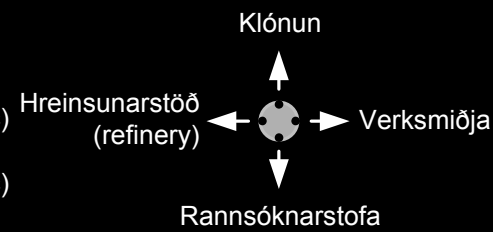

Skýringartexti korts

Útgáfa þýdd af General Gorehorror, Mylinn Funi

KERFISNÖFN

Molea Kerfi í Héraði
Jita Trade Hub System
Misaba [K11] Kerfi tekið með í korti frá öðru héraði
Domain [21] page 21, grid ref K11

JUMPS

- Hopp á milli kerfa
- Stökk á milli glæsihópa (constellation)
- Stökk á milli héraða
- - - Stökk yfir á aðra héraðssíðu
- - -
- - -

KERFI

- 8 Hátt öryggisstig (High Sec) (dæmi : +0.8)
- 2 Látt öryggisstig (Low sec) (dæmi : +0.2)
- 8 Ekkert öryggisstig (No sec) dæmi : -0.8
- -1 Ekkert öryggisstig (No sec) dæmi : -1.0
- 8 Ein eða fleiri stöðvar í kerfinu
- 2
- 8
- 2 Varðstöð í kerfinu

ÞJÓNUSTUR STÖÐVARINNAR

AUÐLINDIR

- Ís
- Stjarnbelti (Asteroid belt) í kerfi / % af hámarki (50)
- Tungl í kerfi / % af hámarki (120)

COMPLEX

- Hæsta stigs complex (4/10 í kerfinu)
- Mörg complex (4/10 hámark, 2 af 3/10)
- COSMOS kerfi
- Viti (beacon) í kerfi

Kerfi með háu öryggisstigi
+0.6 öryggisstig
Mörg tungl (40% af hámarki)
Fá stjörnubelti (asteroid belt) (20% af hámarki)

Kerfi með láu öryggisstigi
+0.3 öryggisstig
Stöð hefur Verksmiðju og Hreinsunarstöð (refinery)
Mörg tungl
Fá stjörnubelti (asteroid belt)
5/10 complex