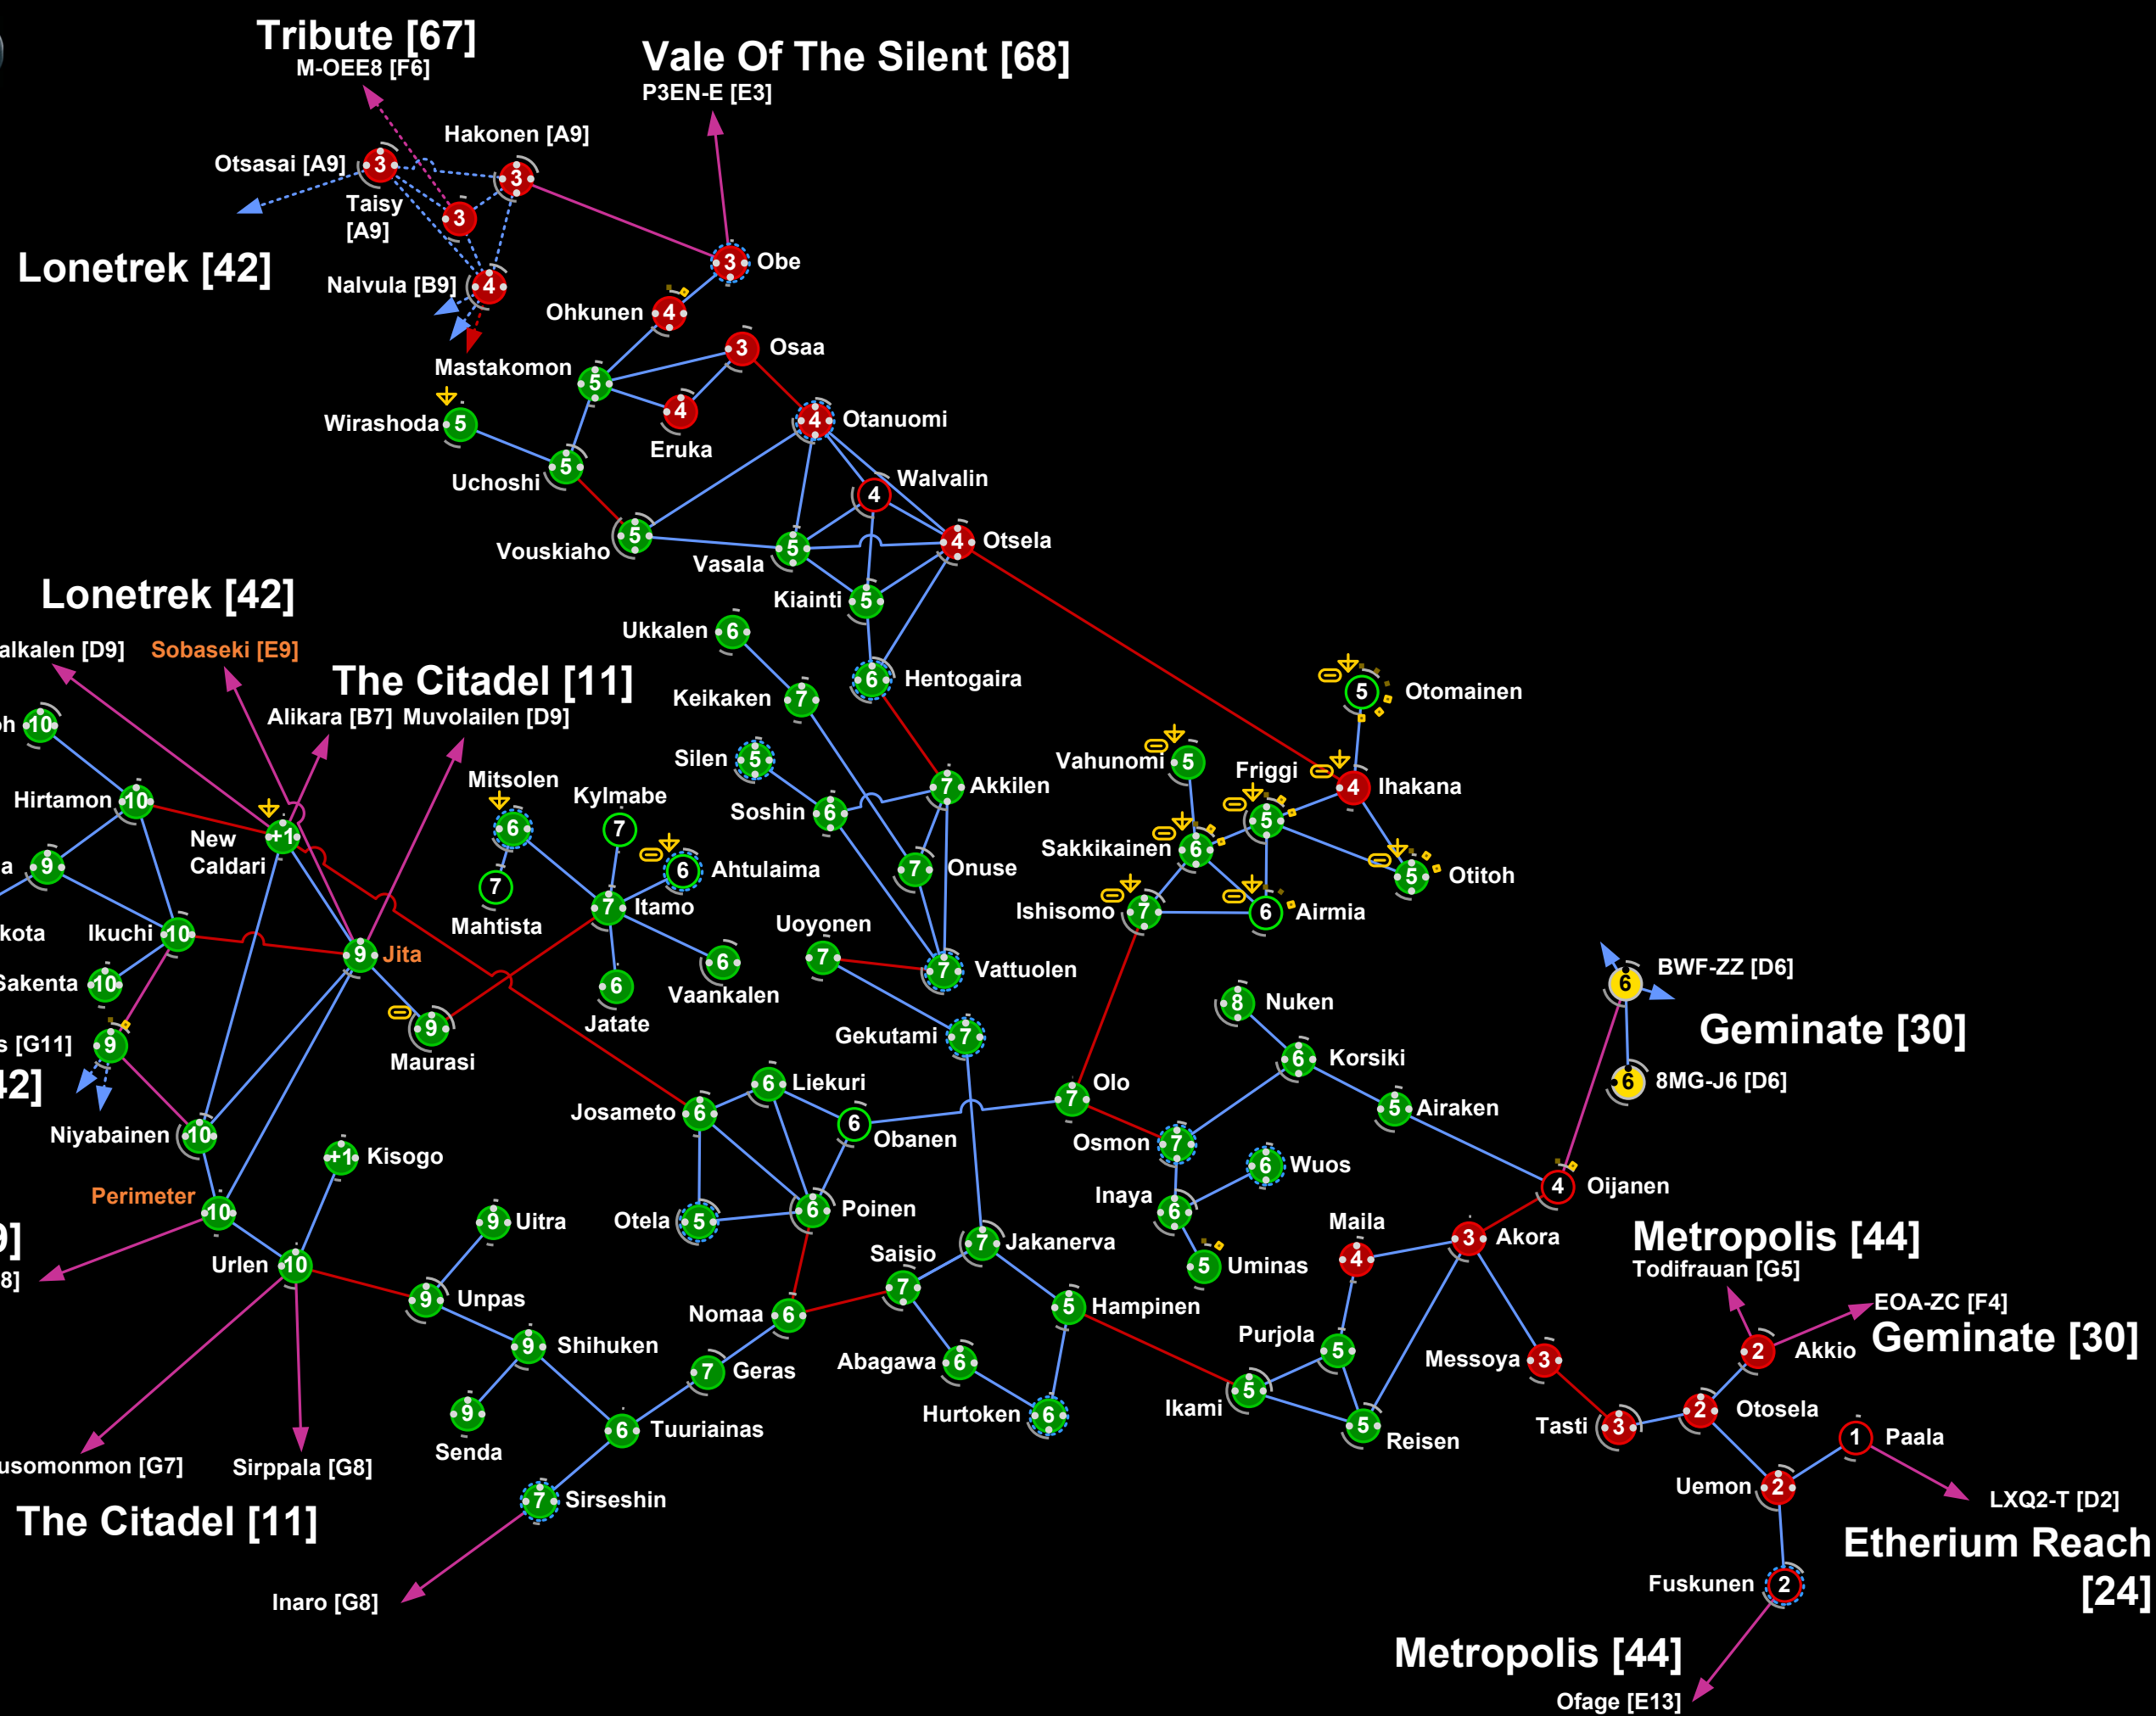

Stjörnuhópur (constellation) með full taf COSMOS stöðum, við hliðina á Metropolis
 5 COSMOS kerfi
 Barmaile hefur vita til þess að kanna
 Fjórar Hreinsunarstöðvar (refinery) fyrir NPC fenginn þinn (loot)
 Þrjú 3/10 complex
 Snögg stökk til Avenod í Metropolis
 Allt kerfi með +0.5 öryggisstigi

Frábær staður til þess að hafa fyrirtækið þitt, svo lengi sem það er ekki lýst yfir striði við ykkur

The Forge

OTOMAINEN [D9]

OTOMAINEN [D9]

LEGEND

- Cloning
- Refinery
- Factory
- Laboratory
- % Moons Max (120)
- Asteroids % Max (50)

Querious

Khanid [40]

Delve [16]

Delve [16]

Delve [16]

Delve [16]

Catch [10]

Khanid [40]

LEGEND

- Cloning
- Refinery
- Factory
- Laboratory
- % Moons Max (120)
- Asteroids % Max (50)