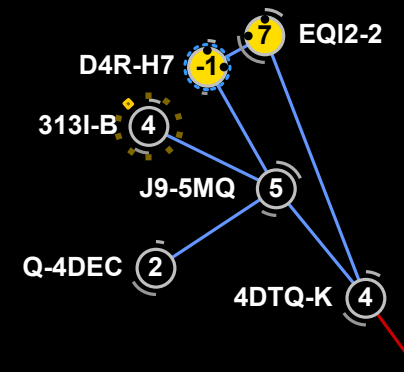

Góður blindgötu glæsihópur (constellation) til þess að mine-a og NPC-a í
Hreinsunarstöðvar Varðstöð (refinery outpost)
Verksmiðju Varðstöð (factory outpost)
Mjög lágt neikvætt öryggisstig (-0.4 til -0.9 og eitt -1.0 kerfi)
Mikið af stjörnubeltum (asteroid belt)
Eitt beltí með rekísbreiðu (ice field)
10/10 complex