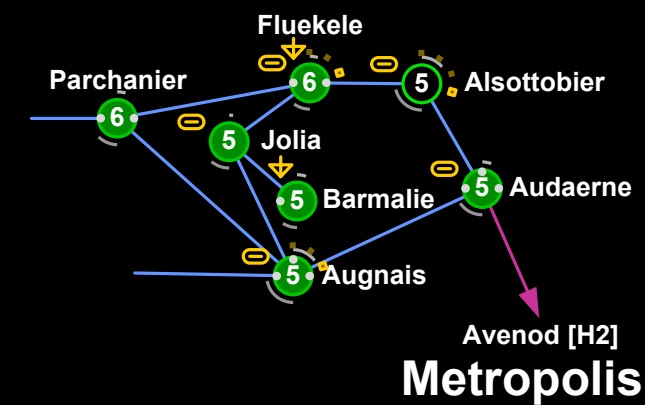

JUMPS

- Hopp á milli kerfa
- Stökk á milli glæsihópa (constellation)
- Stökk á milli héraða
- - - Stökk yfir á aðra héraðssíðu
- - -
- - -

KERFI

- 8 Hátt öryggisstig (High Sec) (dæmi : +0.8)
- 2 Látt öryggisstig (Low sec) (dæmi : +0.2)
- 8 Ekkert öryggisstig (No sec) dæmi : -0.8
- 1 Ekkert öryggisstig (No sec) dæmi : -1.0
- 8 Ein eða fleiri stöðvar í kerfinu
- 2
- 8
- 2 Varðstöð í kerfinu

ÞJÓNUSTUR STÖÐVARINNAR

AUÐLINDIR

- Ís
- Stjarnbelti (Asteroid belt) í kerfi / % af hámarki (50)
- Tungl í kerfi / % af hámarki (120)

COMPLEX

- Hæsta stigs complex (4/10 í kerfinu)
- Mörg complex (4/10 hámark, 2 af 3/10)
- COSMOS kerfi
- Viti (beacon) í kerfi

Kerfi með háu öryggisstigi
 +0.6 öryggisstig
 Mörg tungl (40% af hámarki)
 Fá stjörnubelti (asteroid belt) (20% af hámarki)

Kerfi með láu öryggisstigi
 +0.3 öryggisstig
 Stöð hefur Verksmiðju og Hreinsunarstöð (refinery)
 Mörg tungl
 Fá stjörnubelti (asteroid belt)
 5/10 complex

Stjörnuhópur (constellation) með full taf COSMOS stöðum, við hliðina á Metropolis
 5 COSMOS kerfi
 Barmaile hefur vita til þess að kanna
 Fjórar Hreinsunarstöðvar (refinery) fyrir NPC fenginn þinn (loot)
 Þrjú 3/10 complex
 Snögg stökk til Avenod í Metropolis
 Allt kerfi með +0.5 öryggisstigi