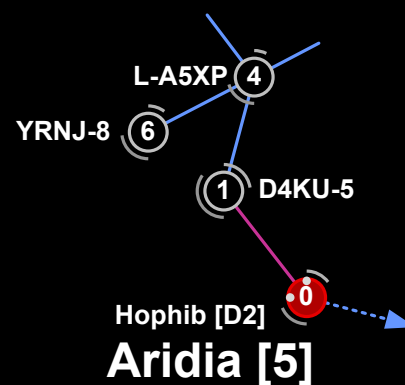

Þrjú kerfi með engu öryggisstigi (-0.6, -0.4, -0.1 öryggisstig)
Hophib kerfið í Aridia er með á kortinu útaf því að það hefur Hreinsunarstöð (refinery)