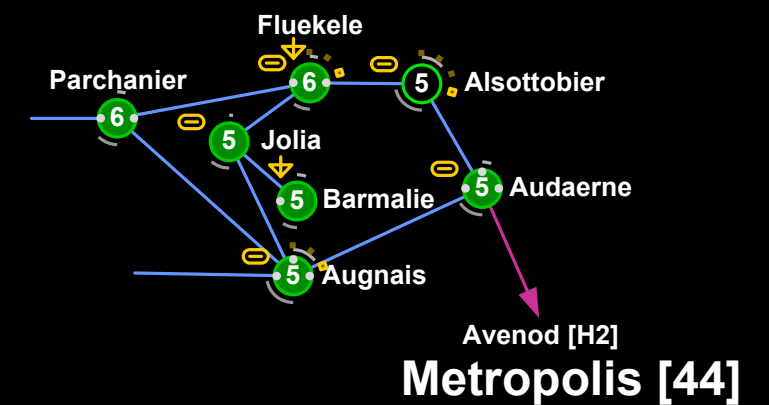

Tegnforklaring kart

Oversatt av mygel

SYSTEM NAMES

Molea Systemer i region
Jita Trade Hub System
Misaba [K11] Systemer inkludert på kart fra annen region page 21, grid ref K11
Domain [21]

JUMPS

— System hopp
 — Konstallasjon hopp
 — Region hopp
 - - - Side med hopp til annen region
 - - - Side med hopp til annen region

SYSTEMS

8 Høy sikkerhetsstatus, nivå +0.8
 2 Lav sikkerhetsstatus, nivå +0.2
 8 Ingen sikkerhetsstatus, nivå -0.8
 1 Ingen sikkerhetsstatus, nivå -1.0
 8 En eller flere stasjoner i system
 2 Utpost i system

STATION SERVICES

RESOURCES

Is
 Antall asteroide belter i system/ % av maksimum (50)
 Antall måner i system/ % av maksimum (120)

COMPLEXES

Høyest nivå kompleks (4/10 i system)
 Multiple komplekser (4/10 maks, 2 av 3/10)
 COSMOS system
 Signalbøye i system

System med høy sikkerhetsstatus +0.6 Sikkerhetsstatus
 Mange måner (40% av maks)
 Få asteroidebelter (20% av maks)

System med lav sikkerhetsstatus +0.3 Sikkerhetsstatus
 Stasjon har fabrikk og raffineri
 Mange måner
 Få asteroidebelter
 5/10 kompleks