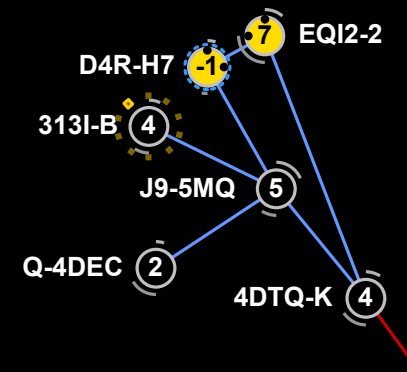

STATION SERVICES

RESOURCES

Is
 Antall asteroide belter i system/ % av maksimum (50)
 Antall måner i system/ % av maksimum (120)

COMPLEXES

Høyest nivå kompleks (4/10 i system)
 Multiple komplekser (4/10 maks, 2 av 3/10)
 COSMOS system
 Signalbøye i system