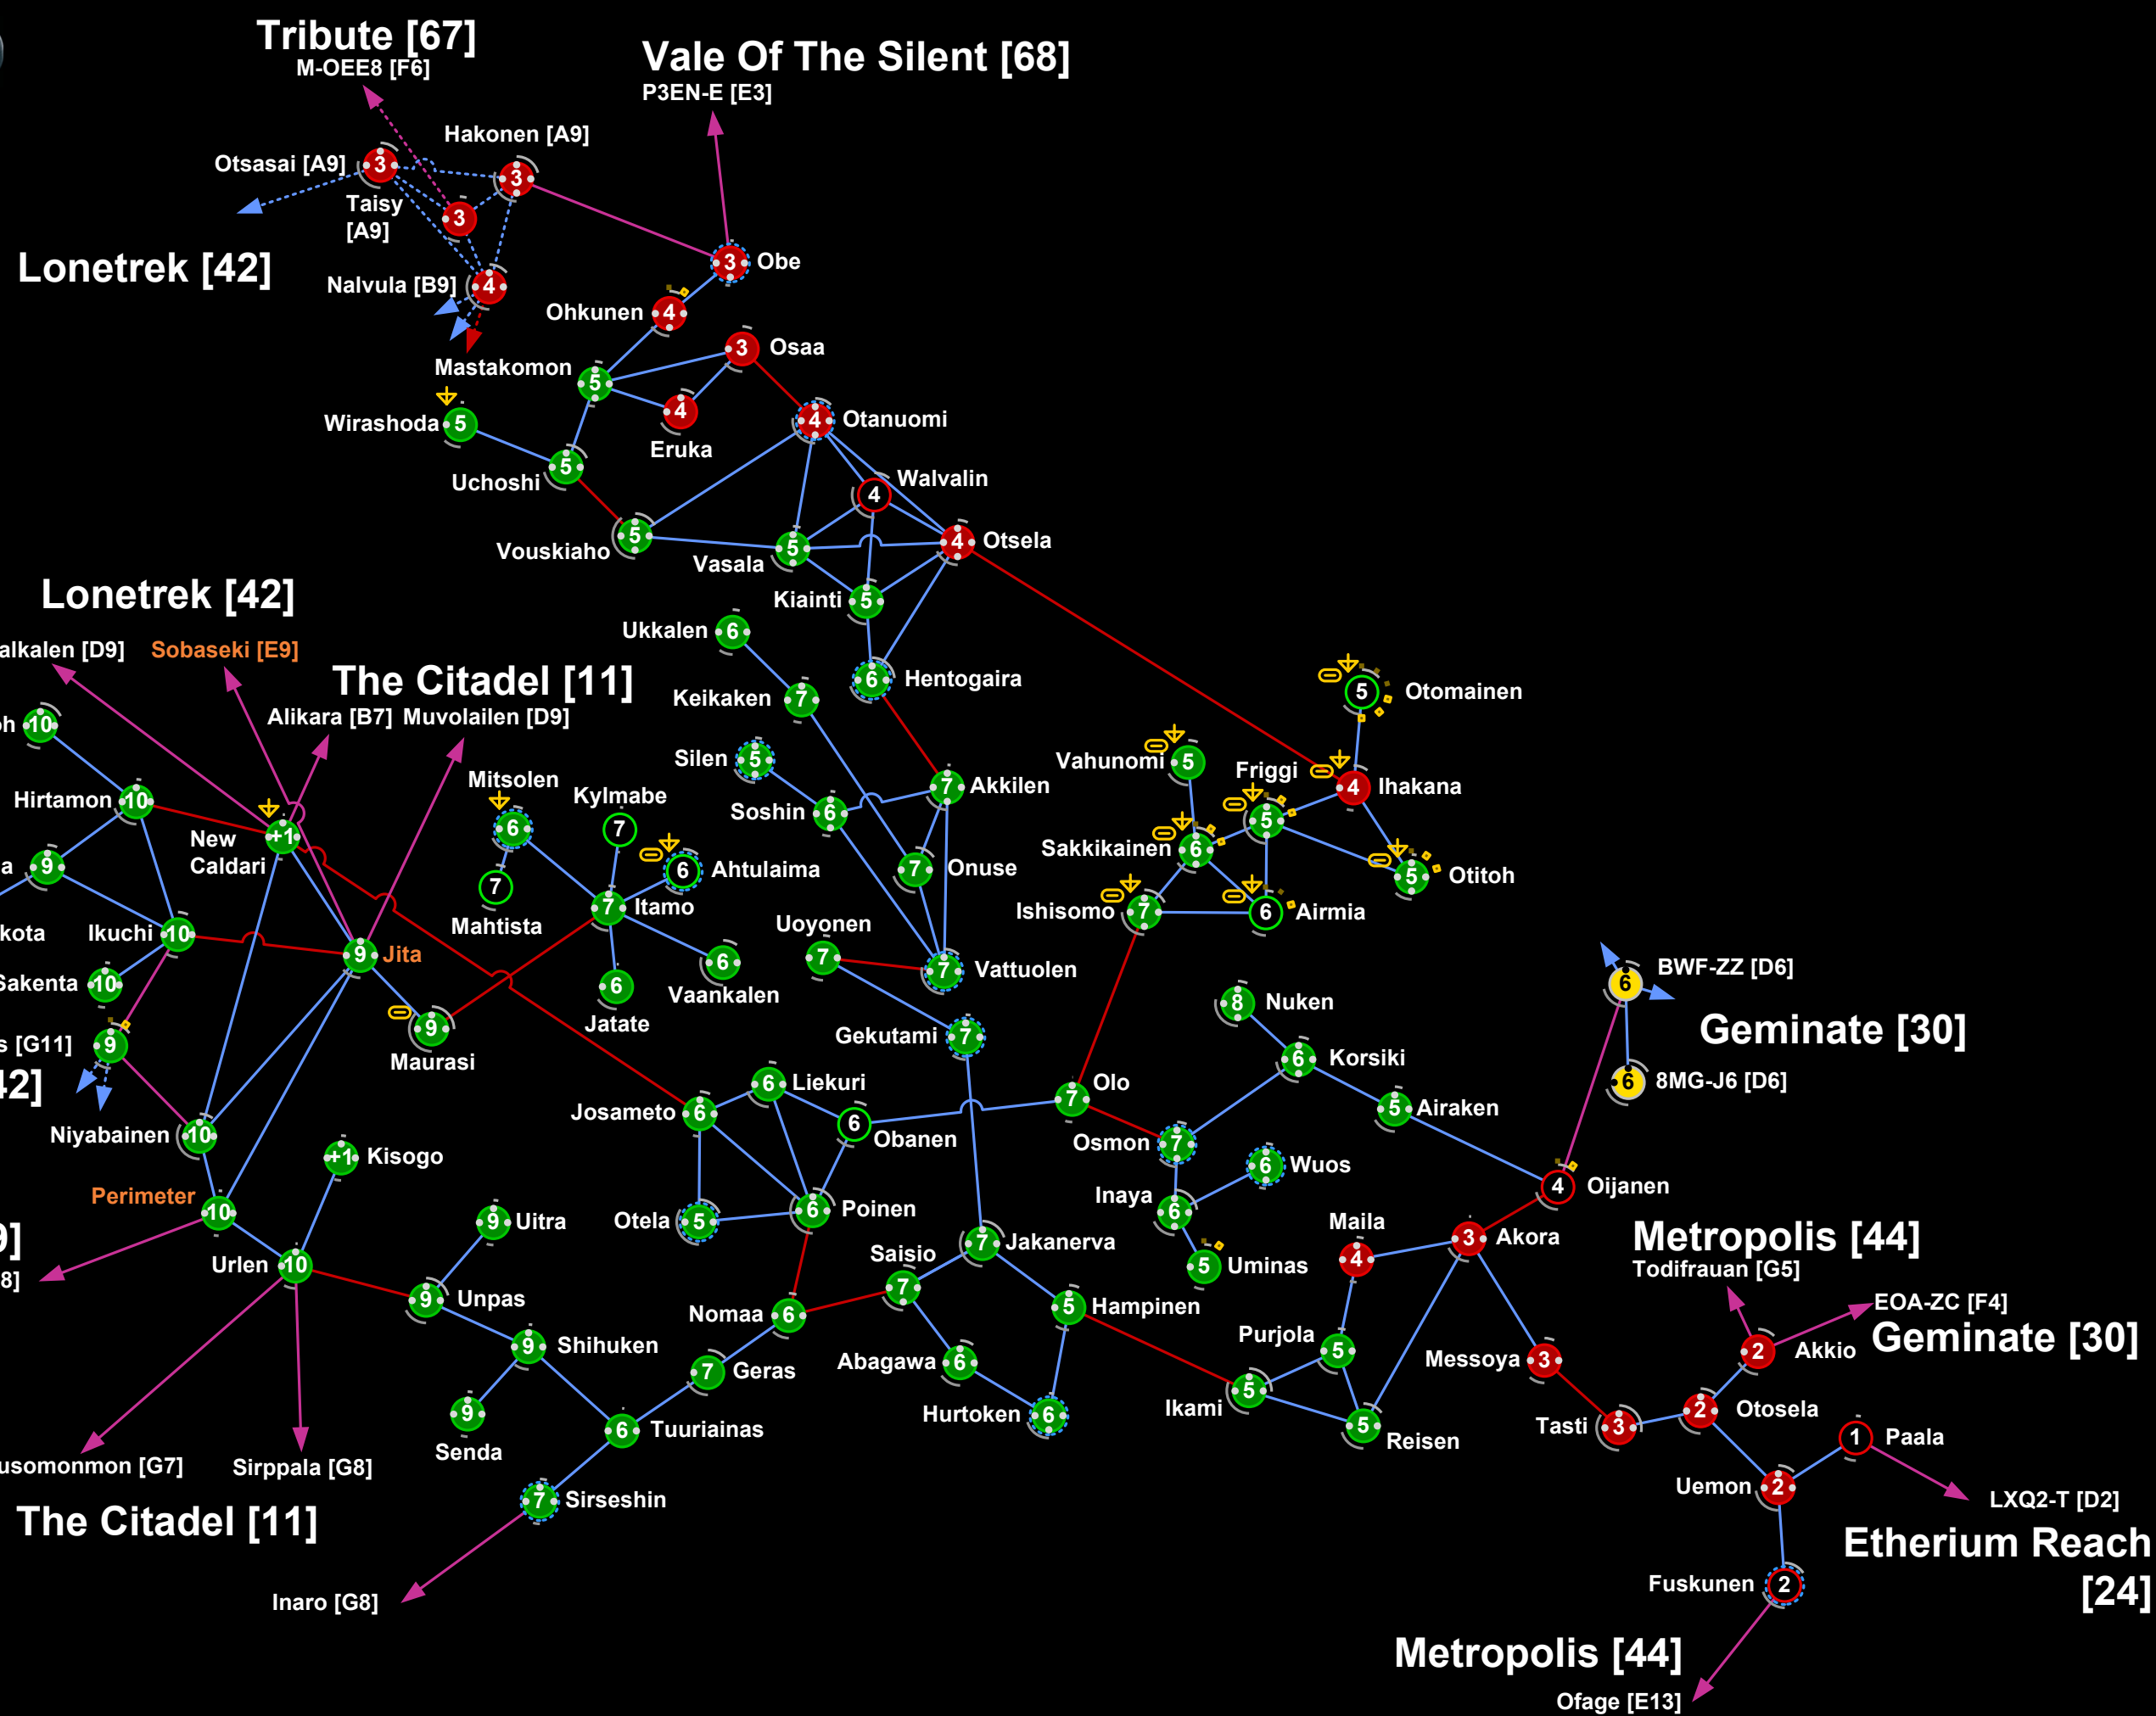

Flerfoldige asteroide belter
 Ett system med isbelte
 10/10 kompleks

En konstellasjon full av COSMOS steder, til høyre rett ved Metropolis

5 COSMOS systemer
 Barmalie har en signalbøye å undersøke
 Fire raffinerier for ditt NPC bytte
 Tre 3/10 komplekser
 Et raskt hopp til Avenod i Metropolis
 Alle +0.5 systemer med unntak av Fluekele

Flott plass å legge selskapet til, forutsatt at dere ikke får krigsdeklarasjon!

The Forge

OTOMAINEN [D9]

OTOMAINEN [D9]

LEGEND

- Cloning
- Refinery
- Factory
- Laboratory
- % Moons Max (120)
- Asteroids % Max (50)

Querious

Khanid [40]

Delve [16]

Delve [16]

Delve [16]

Delve [16]

Catch [10]

LEGEND

- Cloning
- Refinery
- Factory
- Laboratory
- % Moons Max (120)
- Asteroids % Max (50)