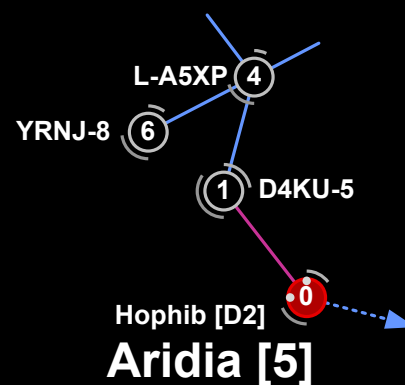

STATION SERVICES

RESOURCES

Is
 Antall asteroide belter i system/ % av maksimum (50)
 Antall måner i system/ % av maksimum (120)

COMPLEXES

Høyest nivå kompleks (4/10 i system)
 Multiple komplekser (4/10 maks, 2 av 3/10)
 COSMOS system
 Signalbøye i system