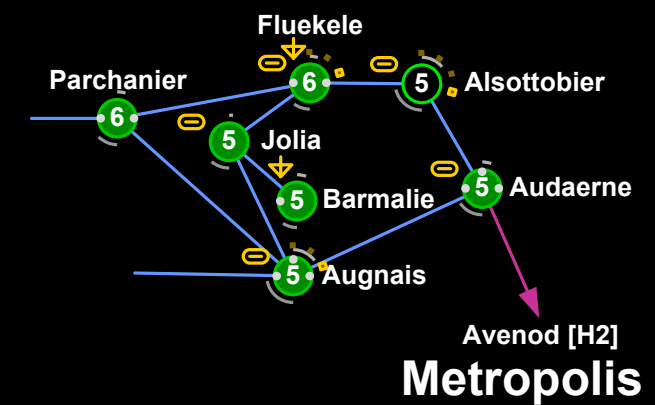

SARITURI (JUMPS)

— Săritură în Sistem
 — Săritură în Constelație
 — Săritură în Regiune
 - - - Sărituri în Pagina cu alta Regiune

SISTEME

8 Inaltă securitate Ex. +0.8
 2 Joasă securitate Ex. +0.2
 8 Inaltă securitate Ex. -0.8
 -1 Inaltă securitate Ex. -1.0
 8
 2 1 sau mai multe stații în sistem
 8
 2 Avangpost În Sistem

Sistem cu securitate ridicată +0.6 Situația securității
 Multe Luni (40% din maxim)
 Câteva câmpuri de Asteroizi (20 % din maxim)

Sistem cu securitate joasă +0.3 Situația securității
 Stația are Fabrică și Rafinărie
 Multe Luni
 Câteva câmpuri de Asteroizi (20 % din maxim)
 Complex 5/10

Trei sisteme fără Securitate (-0.6m -0.4, -0.1) Situație de securitate
 Sistemul Hophib în Aridia este inclus pe harta pentru ca are o Rafinărie

Un bun sistem cu Infundătură, bun pentru minat și NPC
 Rafinărie Avangpost
 Fabrica Avangpost
 Situația securității foarte negativă (-0.4 la -0.9 și un singur sistem -1.0)
 Multe câmpuri cu asteroizi
 Un sistem cu câmpuri de Gheață
 Complex 10/10

Un sistem plin cu locații COSMOS chiar lângă Metropolis
 5 sisteme COSMOS
 Barmalie are o baliză ce merită investigată
 Patru Rafinării pentru prada NPC
 Trei complexe 3/10
 O Săritură rapidă în Avenod în Metropolis
 Cu excepția Fluekele toate sistemele au +0.5 securitate
 O locație ideală pentru corporația ta, atâta timp cât nu ai declarație de război