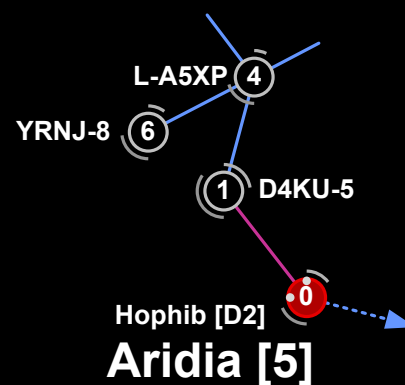

Trei sisteme fără Securitate (-0.6m -0.4, -0.1) Situație de securitate
Sistemul Hophib în Aridia este inclus pe harta pentru ca are o Rafinărie