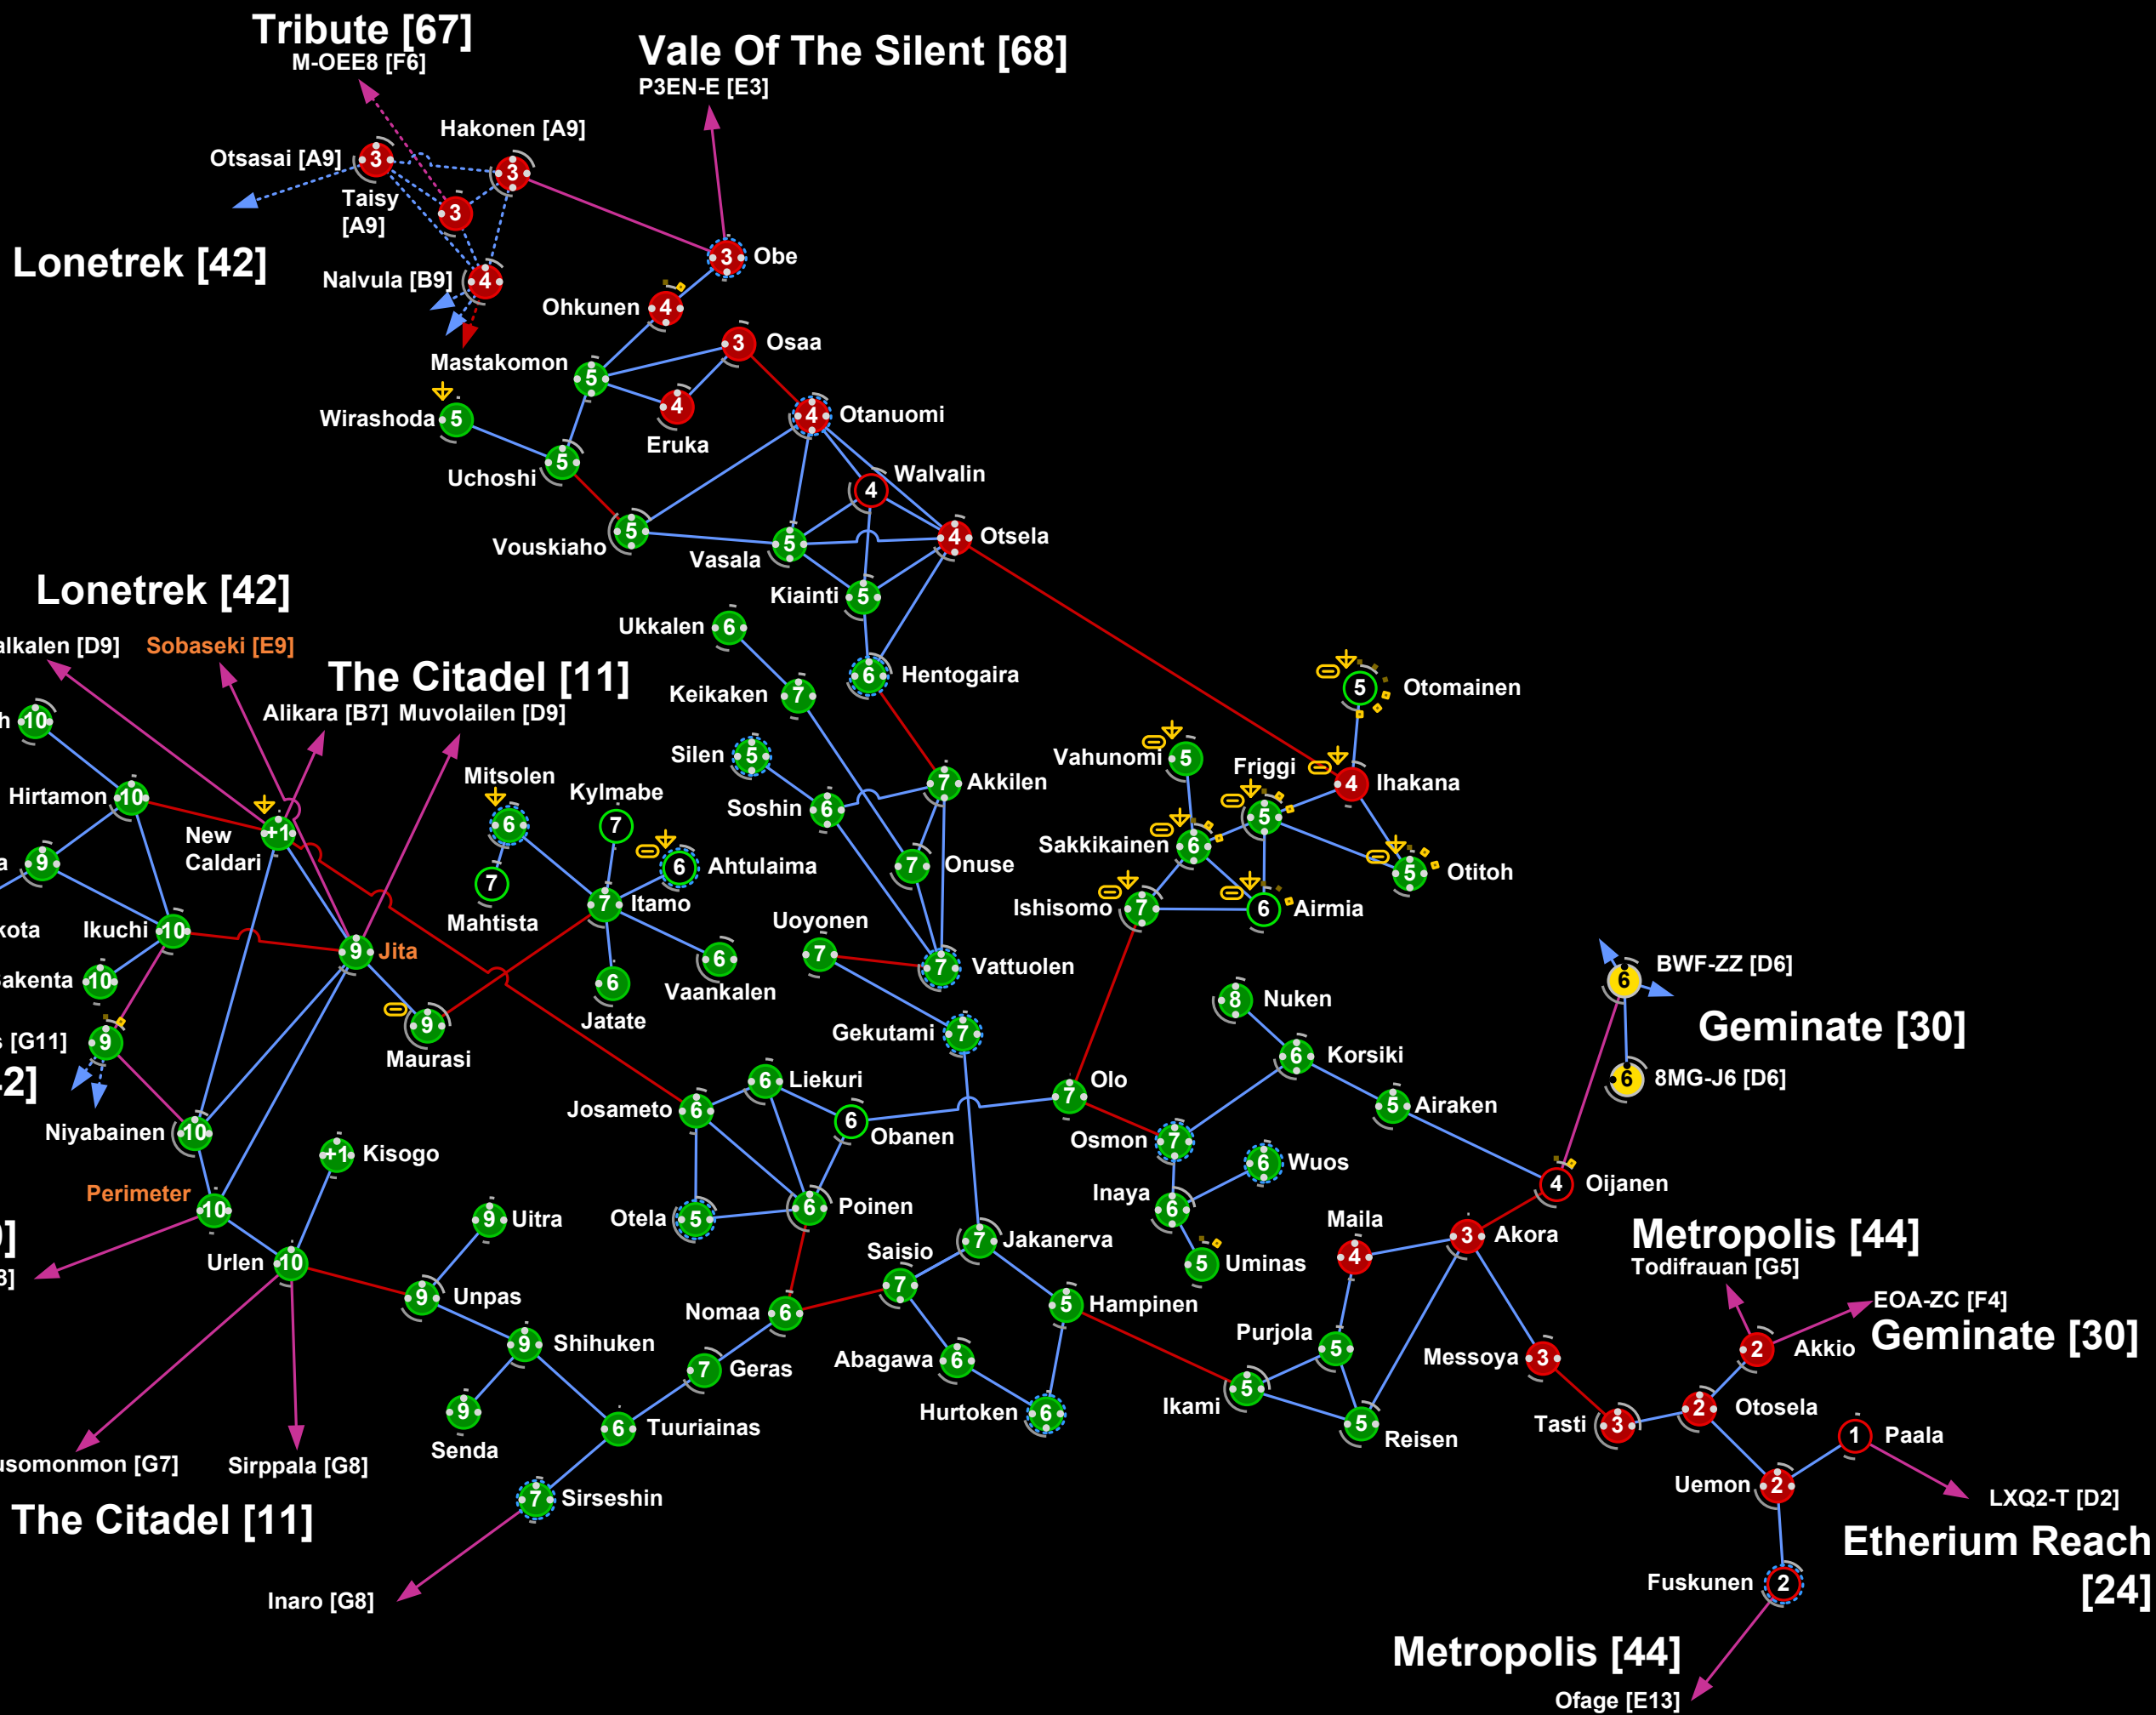

Un sistem plin cu locații COSMOS chiar lângă Metropolis  
 5 sisteme COSMOS  
 Barmalie are o baliză ce merită investigată  
 Patru Rafinării pentru prada NPC  
 Trei complexe 3/10  
 O Săritură rapidă în Avenod în Metropolis  
 Cu excepția Fluekele toate sistemele au +0.5 securitate  
 O locație ideală pentru corporația ta, atâta timp cât nu ai declarație de război

# The Forge

OTOMAINEN [D9]

OTOMAINEN [D9]

OTOMAINEN [D9]

OTOMAINEN [D9]

**LEGEND**

- Cloning
- Refinery
- Factory
- Laboratory
- % Moons Max (120)
- Asteroids % Max (50)

# Querious