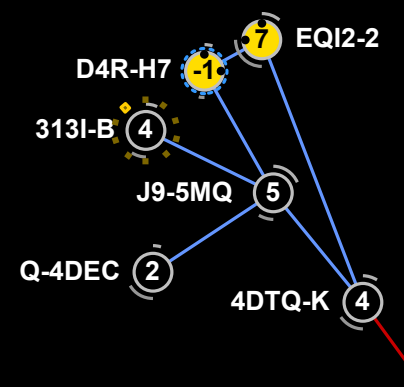

Un bun sistem cu Infundătură, bun pentru minat și NPC
Rafinărie Avangpost
Fabrica Avangpost
Situația securității foarte negativă (-0.4 la -0.9 și un singur sistem -1.0)
Multe câmpuri cu asteroizi
Un sistem cu câmpuri de Gheață
Complex 10/10