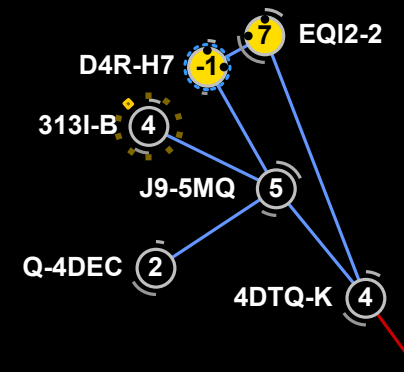

Un bun sistem cu Infundătură, bun pentru minat și NPC
Rafinărie Avangpost
Fabrica Avangpost
Situația securității foarte negativă (-0.4 la -0.9 și un singur sistem -1.0)
Multe câmpuri cu asteroizi
Un sistem cu câmpuri de Gheață
Complex 10/10