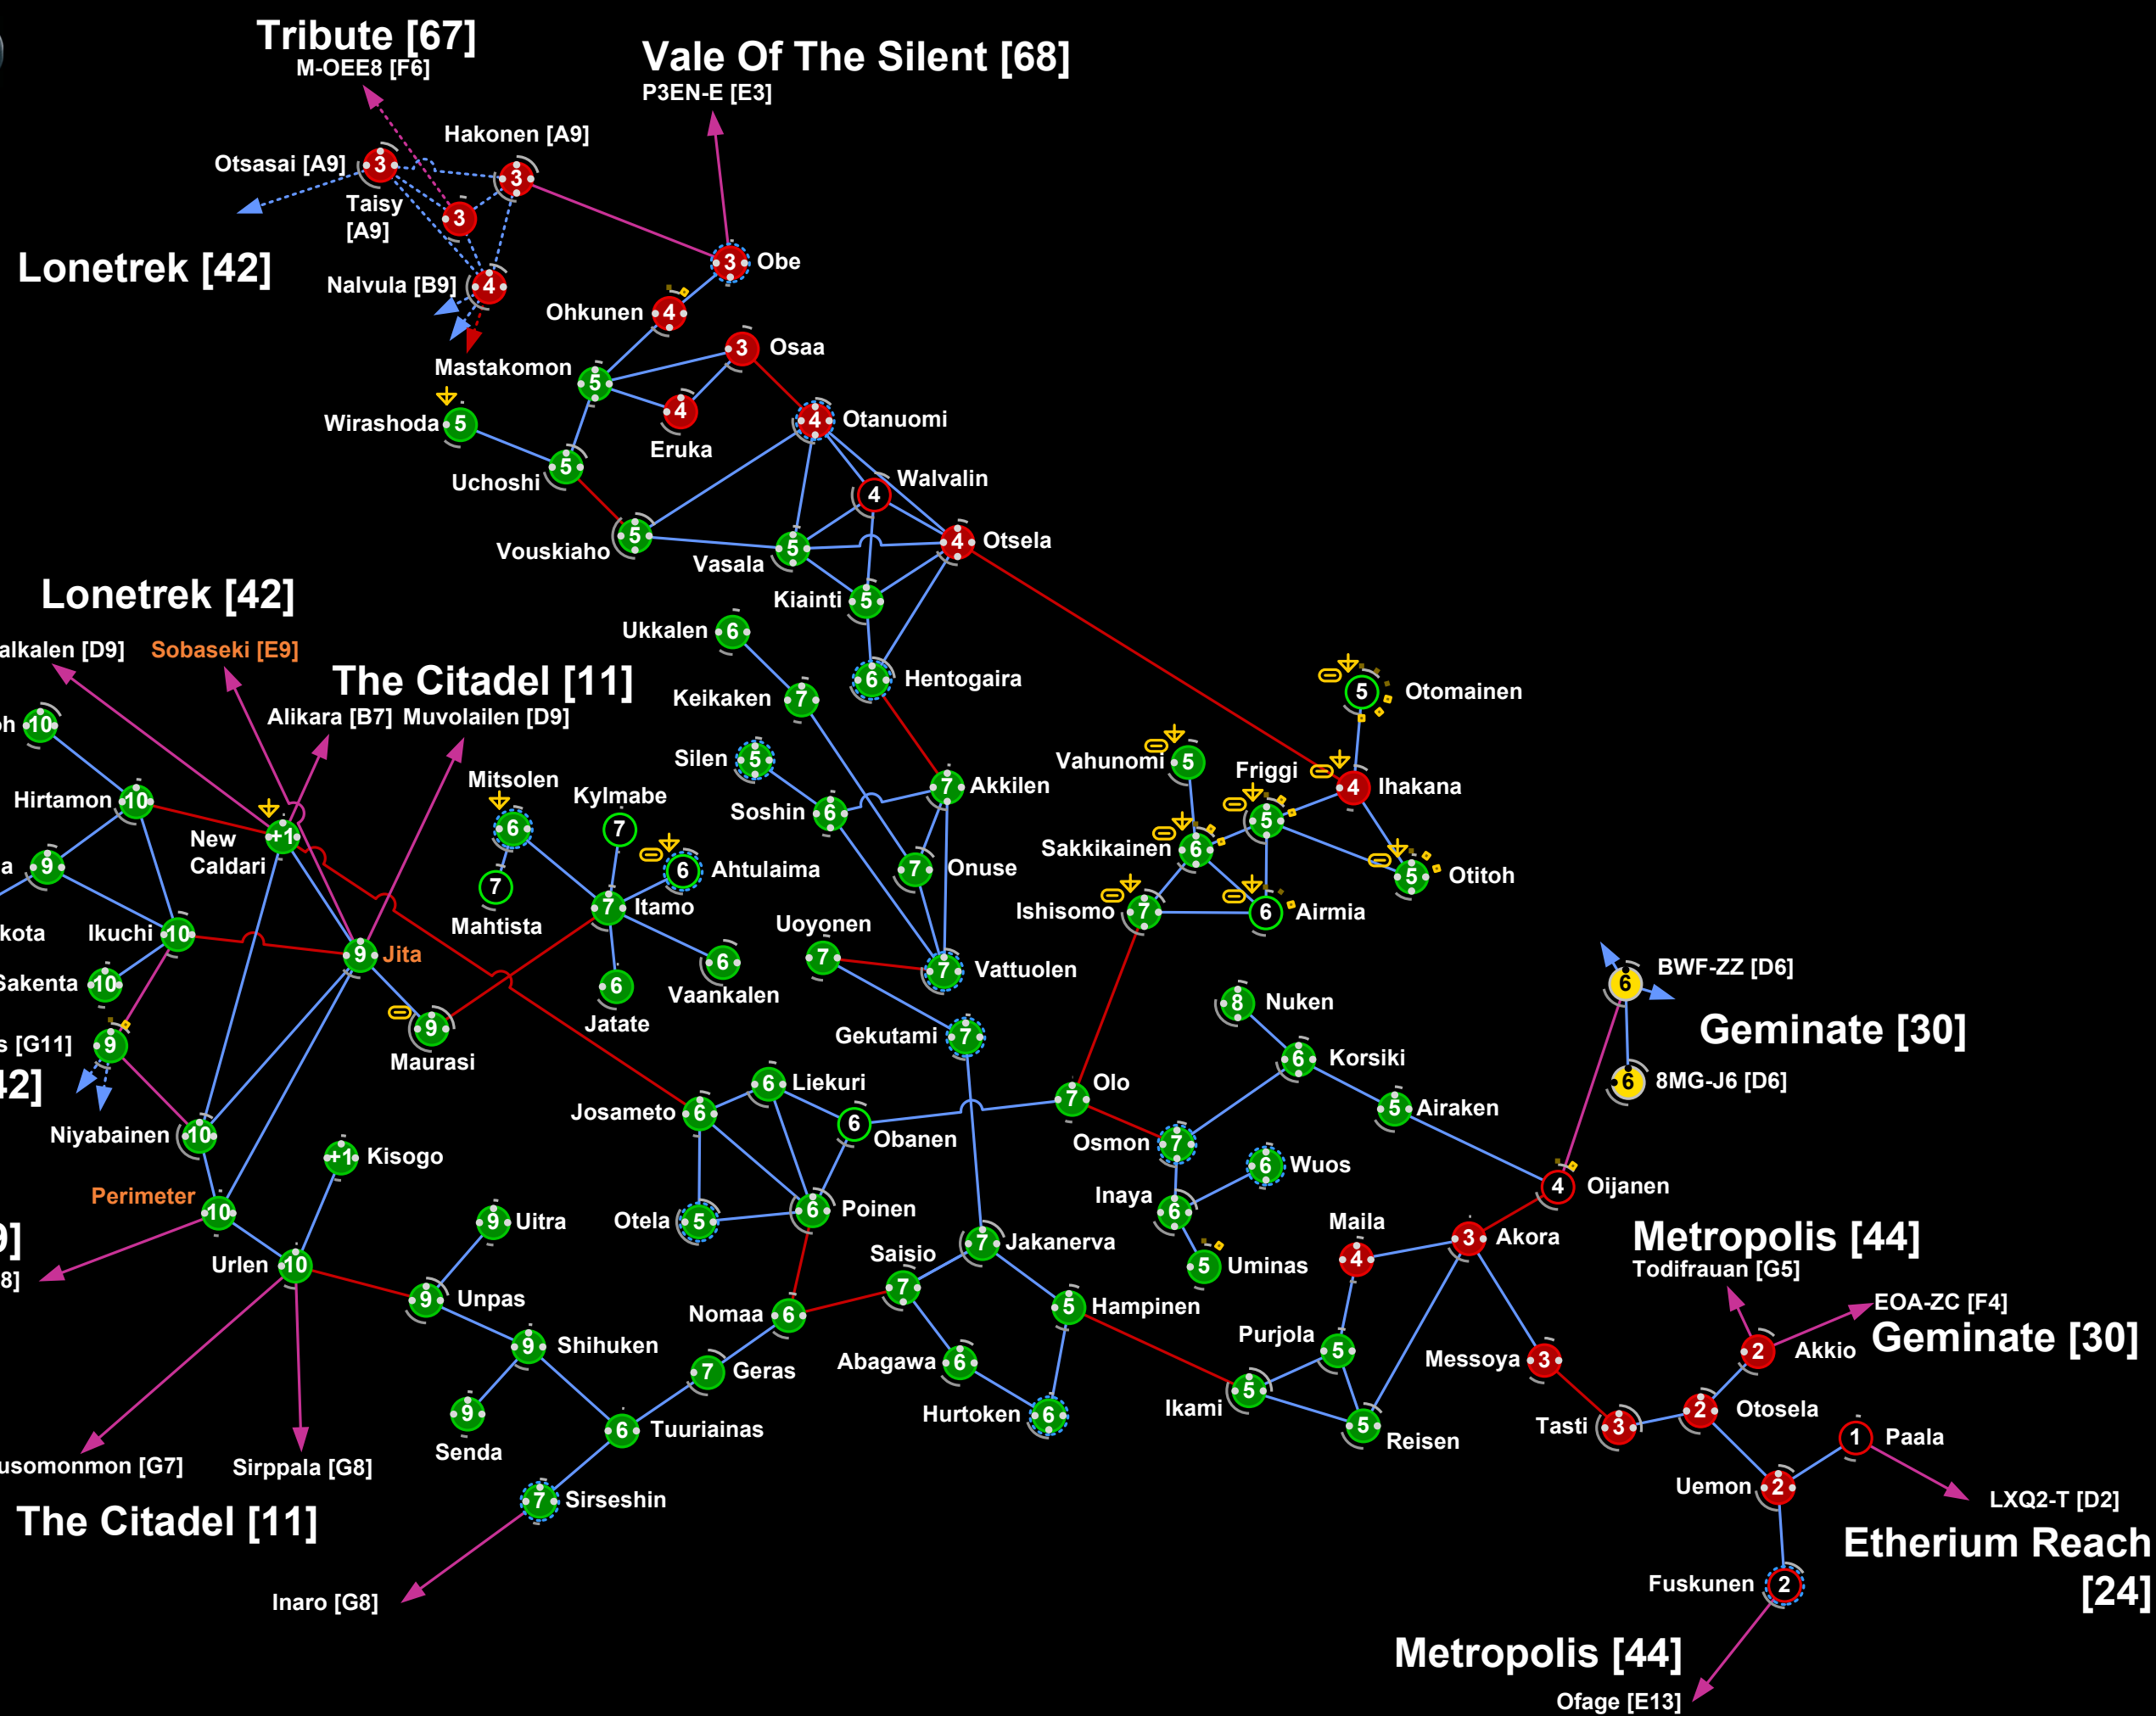

Trei sisteme fără Securitate (-0.6m -0.4, -0.1) Situație de securitate
 Sistemul Hophib în Aridia este inclus pe harta pentru ca are o Rafinărie

Un bun sistem cu Infundătură, bun pentru minat și NPC
 Rafinărie Avangpost
 Fabrica Avangpost
 Situația securității foarte negativă (-0.4 la -0.9 și un singur sistem -1.0)
 Multe câmpuri cu asteroizi
 Un sistem cu câmpuri de Gheață
 Complex 10/10

Un sistem plin cu locații COSMOS chiar lângă Metropolis
 5 sisteme COSMOS
 Barmalie are o baliză ce merită investigată
 Patru Rafinării pentru prada NPC
 Trei complexe 3/10
 O Săritură rapidă în Avenod în Metropolis
 Cu excepția Fluekele toate sistemele au +0.5 securitate
 O locație ideală pentru corporația ta, atâta timp cât nu ai declarație de război

The Forge

OTOMAINEN [D9]

OTOMAINEN [D9]

LEGEND

- Cloning
- Refinery
- Factory
- Laboratory
- % Moons Max (120)
- Asteroids % Max (50)

Querious

Khanid [40]

Delve [16]

Khanid [40]

Delve [16]

Delve [16]

Catch [10]

Delve [16]

LEGEND

- Cloning
- Refinery
- Factory
- Laboratory
- % Moons Max (120)
- Asteroids % Max (50)