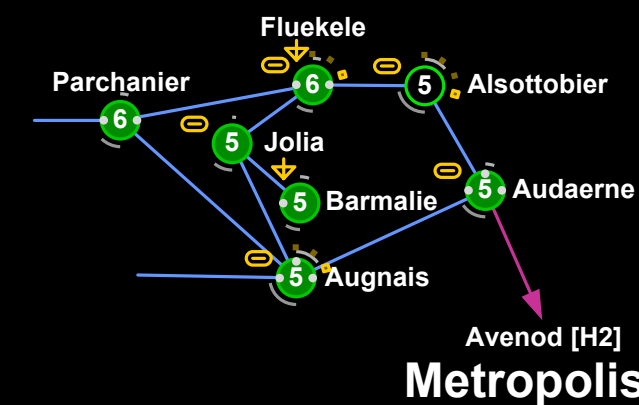

## COMPLEXE

Complex cu gradul cel mai mare (4/10 în sistem)  
 Complexe Multiple (4/10 Max, 2 x 3/10)  
 Sisteme COSMOS  
 Baliză în Sistem

Sistem cu securitate ridicată +0.6 Situația securității Multe Luni (40% din maxim) Câteva câmpuri de Asteroizi (20 % din maxim)

Sistem cu securitate joasă +0.3 Situația securității Stația are Fabrică și Rafinărie Multe Luni Câteva câmpuri de Asteroizi (20 % din maxim) Complex 5/10

Trei sisteme fără Securitate (-0.6m -0.4, -0.1) Situație de securitate Sistemul Hophib în Aridia este inclus pe harta pentru ca are o Rafinărie

Un sistem plin cu locații COSMOS chiar lângă Metropolis  
 5 sisteme COSMOS  
 Barmalie are o baliză ce merită investigată  
 Patru Rafinării pentru prada NPC  
 Trei complexe 3/10  
 O Săritură rapidă în Avenod în Metropolis  
 Cu excepția Fluekele toate sistemele au +0.5 securitate  
 O locație ideală pentru corporația ta, atâta timp cât nu ai declarație de război