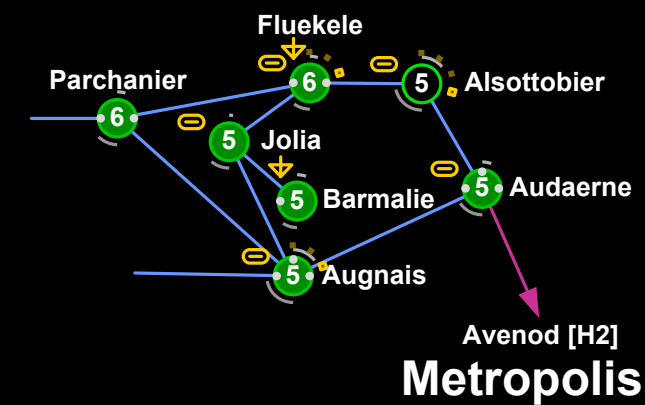

ПЕРЕХОДЫ

- Переход между Системами
- Переход между Скоплениями
- Переход между Регионами
- Переход в Регион на другой странице

СИСТЕМЫ

- 8 Высокая Безопасность пр. +0.8
- 2 Низкая Безопасность пр. +0.2
- 8 Нулевая Безопасность пр. -0.8
- 1 Нулевая Безопасность пр. -1.0
- 8 1 или больше Станций в Системе
- 8 Аванпост в Системе

Система с Высокой Безопасностью
+0.6 Статус Безопасности
Много Лун (40% от максимума)
Несколько Астероидных Полей (20% от максимума)

Система с Низкой Безопасностью +0.3
Статус Безопасности
На Станции есть Производство и Переработка
Много Лун
Несколько Астероидных Полей
5/10 Комплекс

Три Системы с Нулевой Безопасностью (-0.6, -0.4, -0.1 Статус Безопасности)
Система Hophib из Aridia включена, так как там есть Переработка

Хорошее тупиковое скопление для копки и охоты на НПС
Перерабатывающий Аванпост
Производящий Аванпост
Очень низкий отрицательный статус безопасности (от -0.4 до -0.9 и одна -1.0 система)

Множество астероидных полей
Одна система с полями льда
10/10 комплекс

Скопление наполнено КОСМОС локациями, рядом с Metropolis

5 космос систем
Barmalie имеет маяк для исследования
Четыре переработки для вашей НПС добычи
Три 3/10 комплекса
Быстрый переход в Avenod из Metropolis
Все с +0.5 Статусом Безопасности, исключая Fluekele