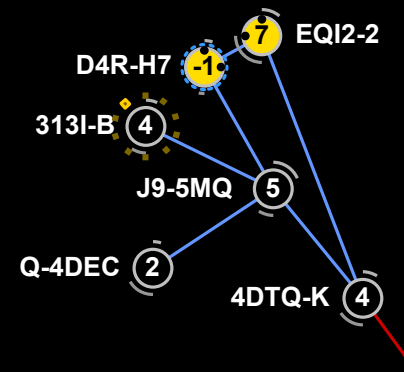

Хорошее тупиковое скопление для копки и охоты на НПС
Перерабатывающий Аванпост
Производящий Аванпост
Очень низкий отрицательный статус безопасности (от -0.4 до -0.9 и одна -1.0 система)

Множество астероидных полей
Одна система с полями льда
10/10 комплекс