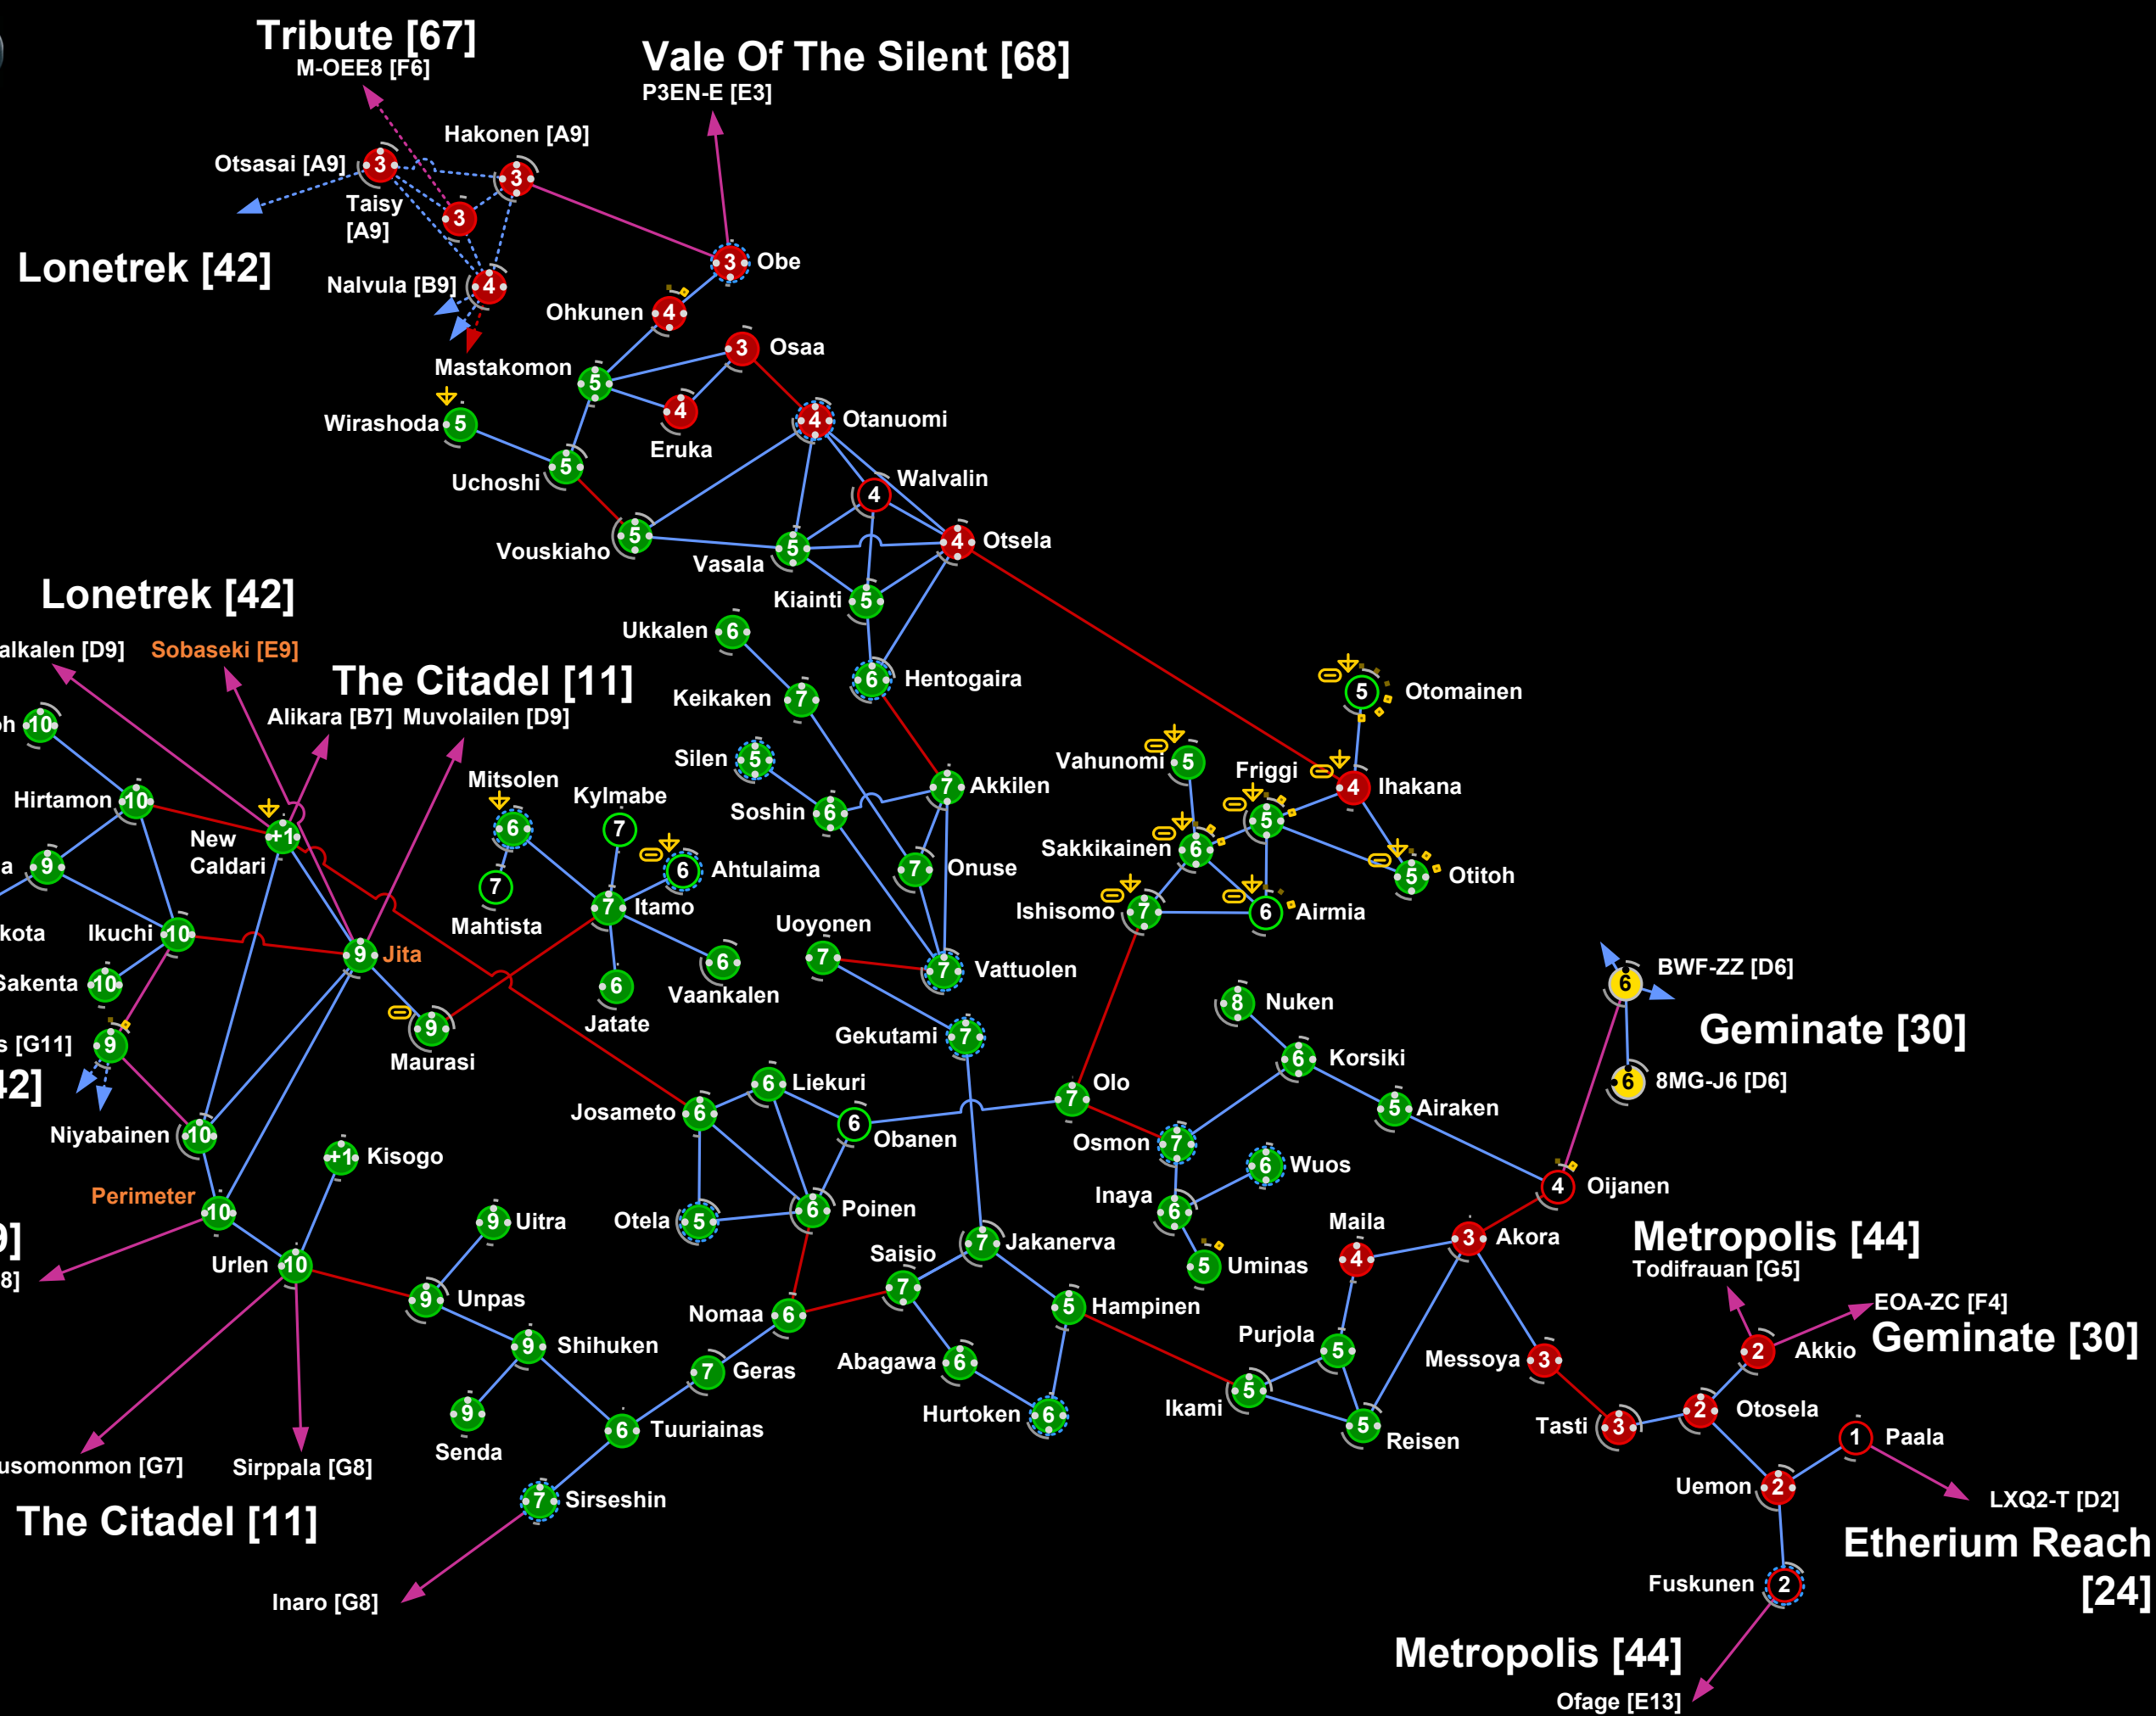

ПЕРЕХОДЫ

- Переход между Системами
- Переход между Скоплениями
- Переход между Регионами
- Переход в Регион на другой странице

СИСТЕМЫ

- 8 Высокая Безопасность пр. +0.8
- 2 Низкая Безопасность пр. +0.2
- 8 Нулевая Безопасность пр. -0.8
- 1 Нулевая Безопасность пр. -1.0
- 8 1 или больше Станций в Системе
- 8 Аванпост в Системе

Множество астероидных полей
Одна система с полями льда
10/10 комплекс

Скопление наполнено КОСМОС локациями, рядом с Metropolis

5 космос систем
Barmalie имеет маяк для исследования
Четыре переработки для вашей НПС добычи
Три 3/10 комплекса
Быстрый переход в Avenod из Metropolis
Все с +0.5 Статусом Безопасности, исключая Fluekele

Отличное место поместить вашу корпорацию, пока не начнется война!

The Forge

OTOMAINEN [D9]

OTOMAINEN [D9]

LEGEND

- Cloning
- Refinery
- Factory
- Laboratory
- % Moons Max (120)
- Asteroids % Max (50)

Querious

Khanid [40]

Delve [16]

Delve [16]

Delve [16]

Delve [16]

Catch [10]

Khanid [40]

LEGEND