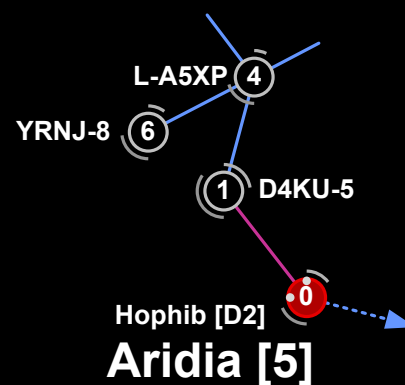

Три Системы с Нулевой Безопасностью (-0.6, -0.4, -0.1 Статус Безопасности)
Система Hophib из Aridia включена, так как там есть Переработка