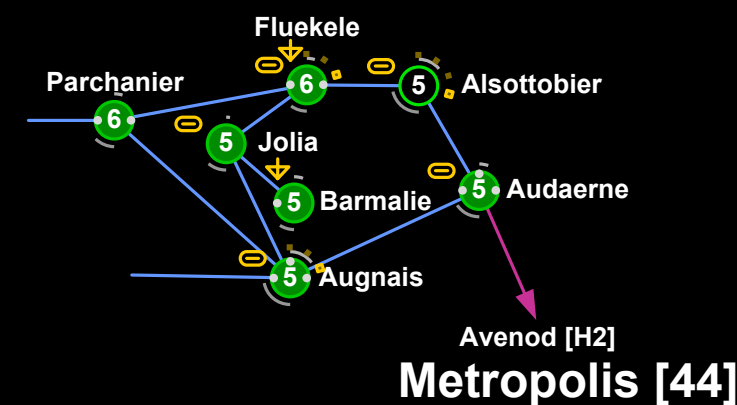

SALTOS

- Salto de sistema
- Salto de constelación
- Salto de región
- Salto a otra región en otra página
- Salto a otra región en otra página
- Salto a otra región en otra página

SISTEMAS

- Alta seguridad Eg. +0.8
- Baja seguridad Eg. +0.2
- Sin seguridad Eg. -0.8
- Sin seguridad Eg. -1.0
- 1 o más estaciones en el sistema
- Puesto de avanzada(outpost) en el sistema

SERVICIOS DE LAS ESTACIONES

RECURSOS

- Hielo
- Nº de campos de asteroides en el sistema / % del máximo (50)
- Nº de lunas en el sistema / % del máximo (120)

COMPLEJOS

- Nivel de complejo más alto (4/10 en el sistema)
- Complejos múltiples (Máximo 4/10, 2 de 3/10)
- Sistema COSMOS
- Baliza en el sistema

Tres sistemas sin seguridad (nivel de seguridad -0.6, -0.4, -0.1)
El sistema Hophib en Aridia esta incluido en el mapa porque tiene una refinería.

Una buena constelación sin salida para minar y npcar

Puesto avanzado(Outpost) con refinería
Puesto avanzado(Outpost) con fabrica
Nivel de seguridad muy bajo (De -0.4 a -0.9 y un solo sistema -1.0)

Muchos campos de asteroides.
Un sistema con campos de hielo complejo 10/10

Una constelación llena de sitios COSMOS, pegada a Metropolis

5 sistemas COSMOS
Barmalie tiene una baliza para investigar
Cuatro refinerías para el botín npc(loot)
tres complejos 3/10
Un salto rápido a Avenod en Metropolis
Todos son sistemas +0.5 excepto Fluekele