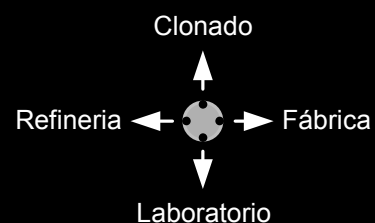

Leyenda del mapa

Versión traducida por Gorfi tco

NOMBRES DEL SISTEMA

- Molea** Sistema en Región
- Jita** Trade Hub System
- Misaba [K11]** Sistema incluido en el mapa de una región diferente page 21, grid ref K11
- Domain [21]**

SALTOS

- Salto de sistema
- Salto de constelación
- Salto de región
- Salto a otra región en otra página
- Salto a otra región en otra página
- Salto a otra región en otra página

SISTEMAS

- Alta seguridad Eg. +0.8
- Baja seguridad Eg. +0.2
- Sin seguridad Eg. -0.8
- Sin seguridad Eg. -1.0
- 1 o más estaciones en el sistema
- Puesto de avanzada(outpost) en el sistema

SERVICIOS DE LAS ESTACIONES

RECURSOS

- Hielo
- Nº de campos de asteroides en el sistema / % del máximo (50)
- Nº de lunas en el sistema / % del máximo (120)

COMPLEJOS

- Nivel de complejo más alto (4/10 en el sistema)
- Complejos múltiples (Máximo 4/10, 2 de 3/10)
- Sistema COSMOS
- Baliza en el sistema