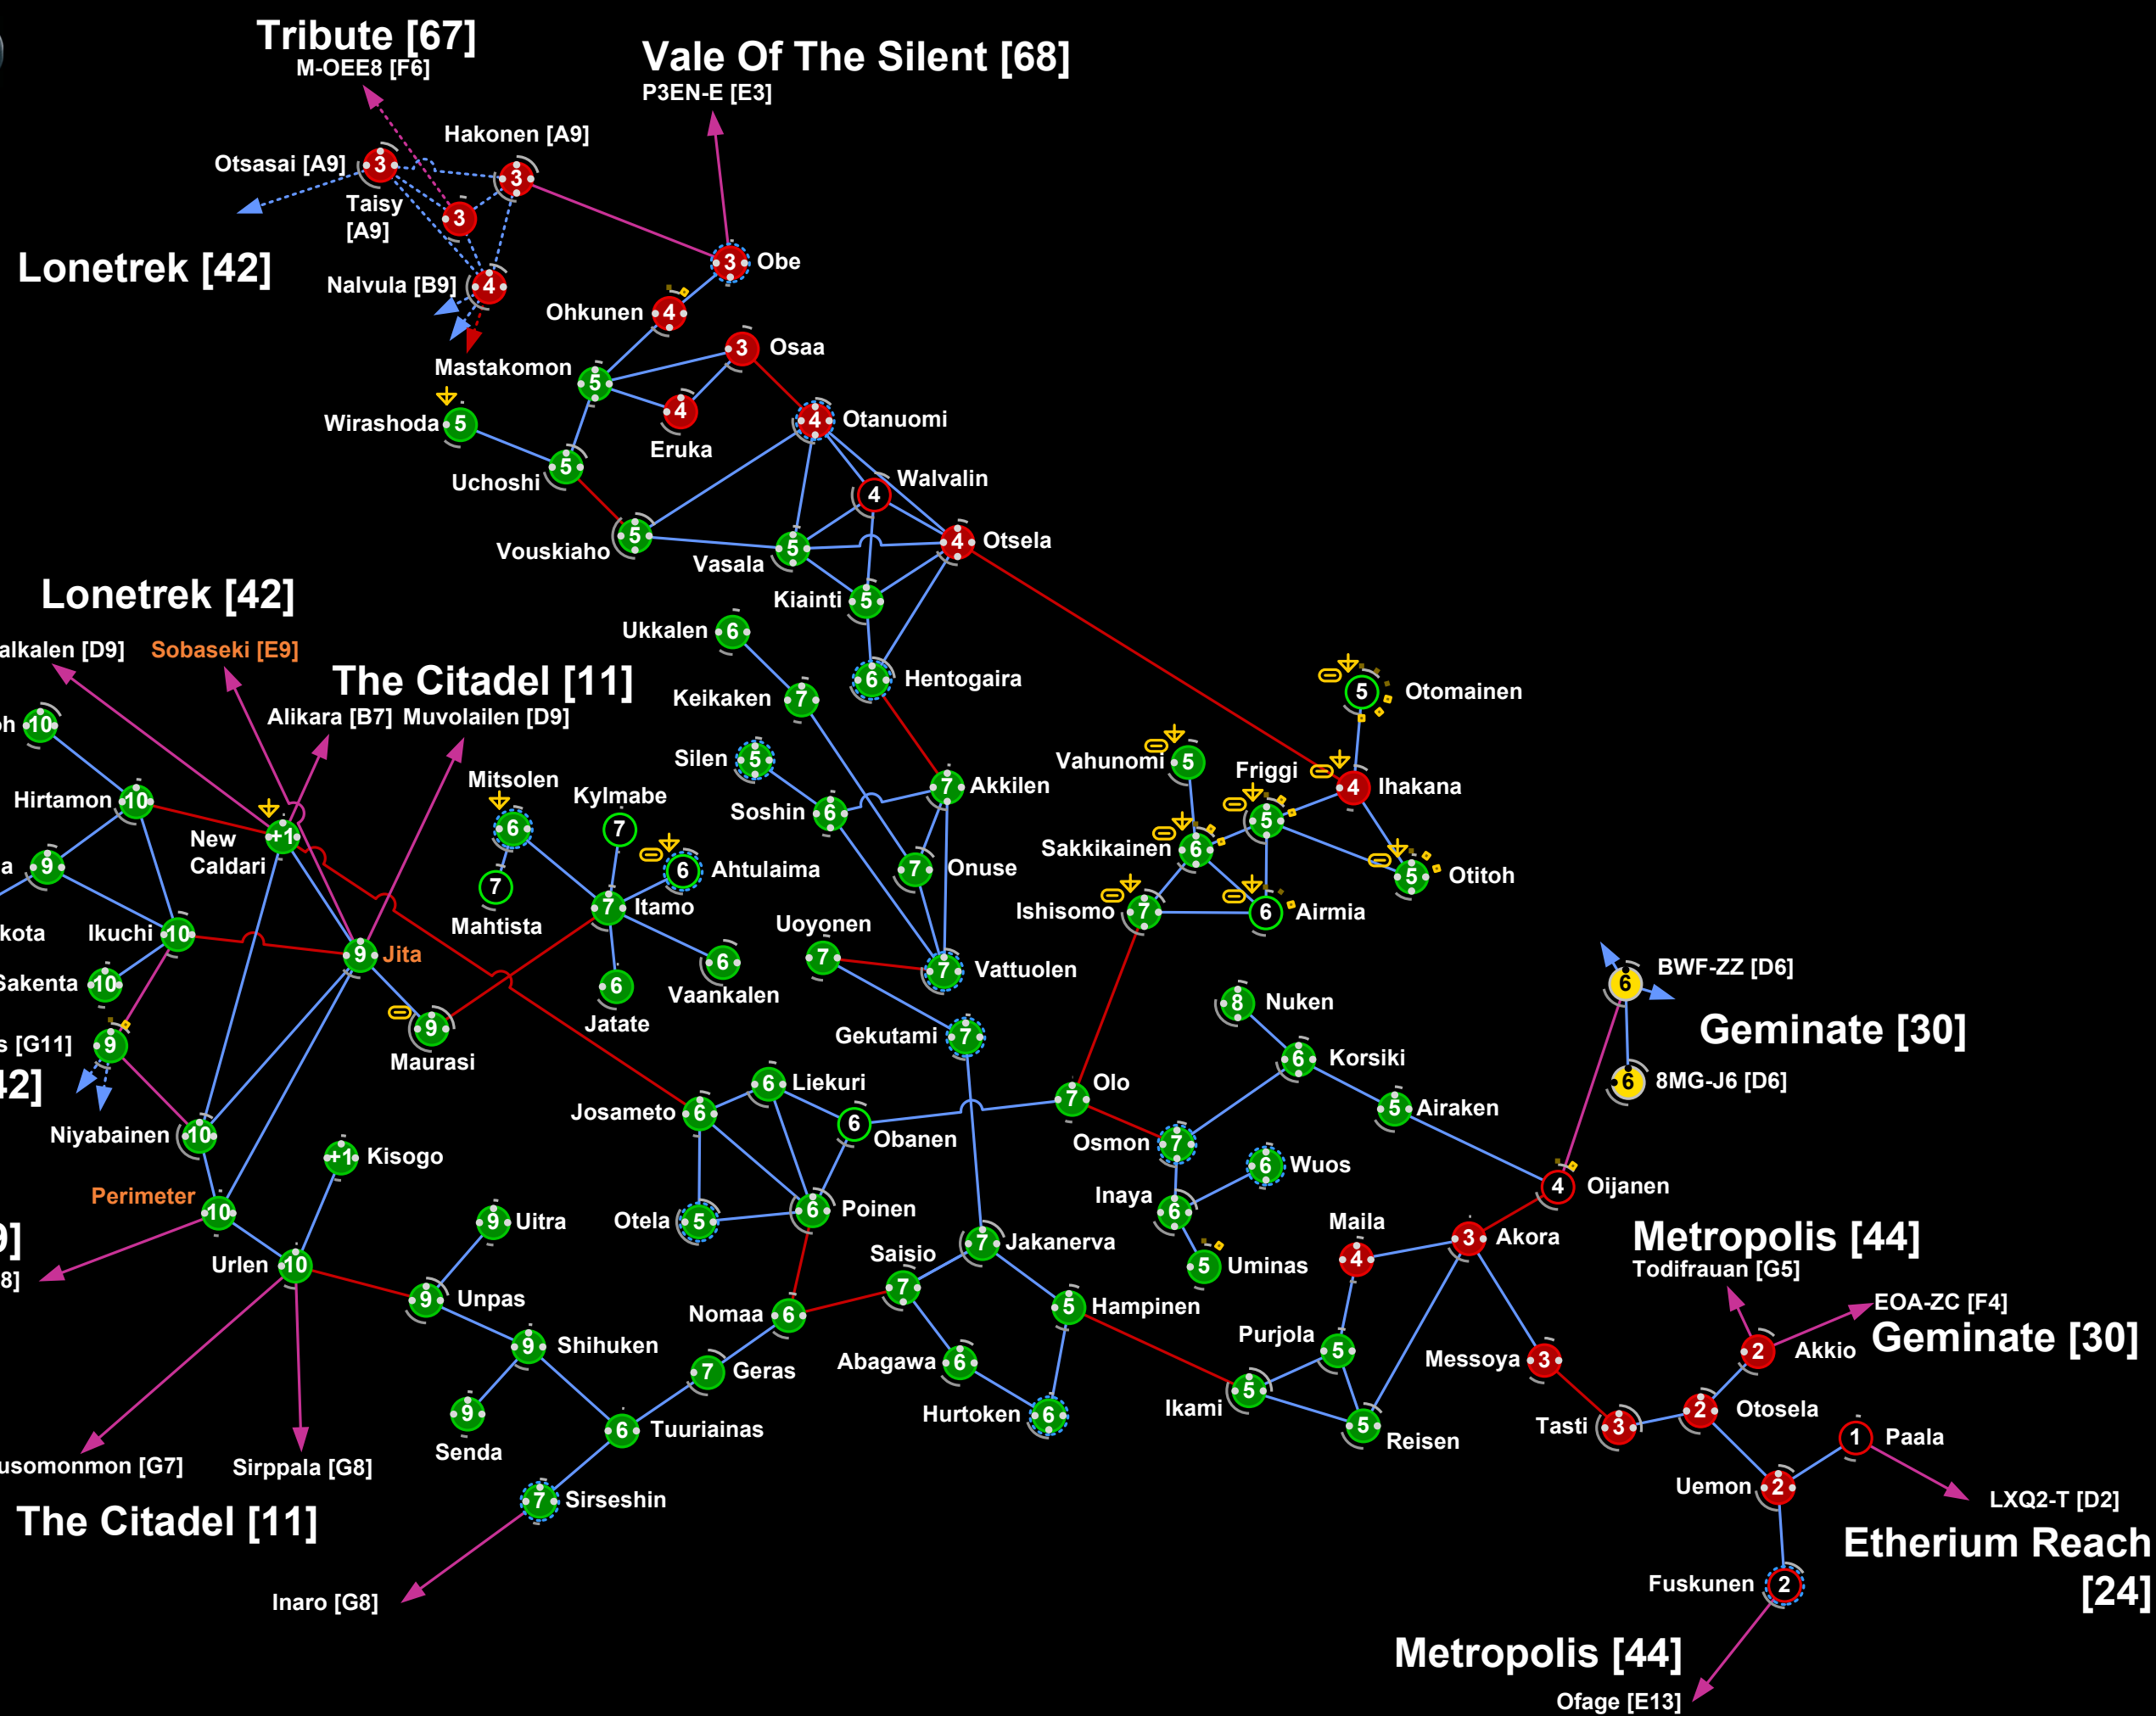

Tres sistemas sin seguridad (nivel de seguridad -0.6, -0.4, -0.1)
El sistema Hophib en Aridia esta incluido en el mapa porque tiene una refinería.

Una buena constelación sin salida para minar y npcar

Puesto avanzado(Outpost) con refinería
Puesto avanzado(Outpost) con fabrica
Nivel de seguridad muy bajo (De -0.4 a -0.9 y un solo sistema -1.0)

Muchos campos de asteroides.
Un sistema con campos de hielo complejo 10/10

Una constelación llena de sitios COSMOS, pegada a Metropolis

5 sistemas COSMOS
Barmalie tiene una baliza para investigar
Cuatro refinerías para el botín npc(loot)
tres complejos 3/10
Un salto rápido a Avenod en Metropolis
Todos son sistemas +0.5 excepto Fluekele

Querious

Khanid [40]

Delve [16]

Delve [16]

Delve [16]

Delve [16]

Catch [10]

LEGEND

- Cloning
- Refinery
- Factory
- Laboratory
- % Moons Max (120)
- Asteroids % Max (50)