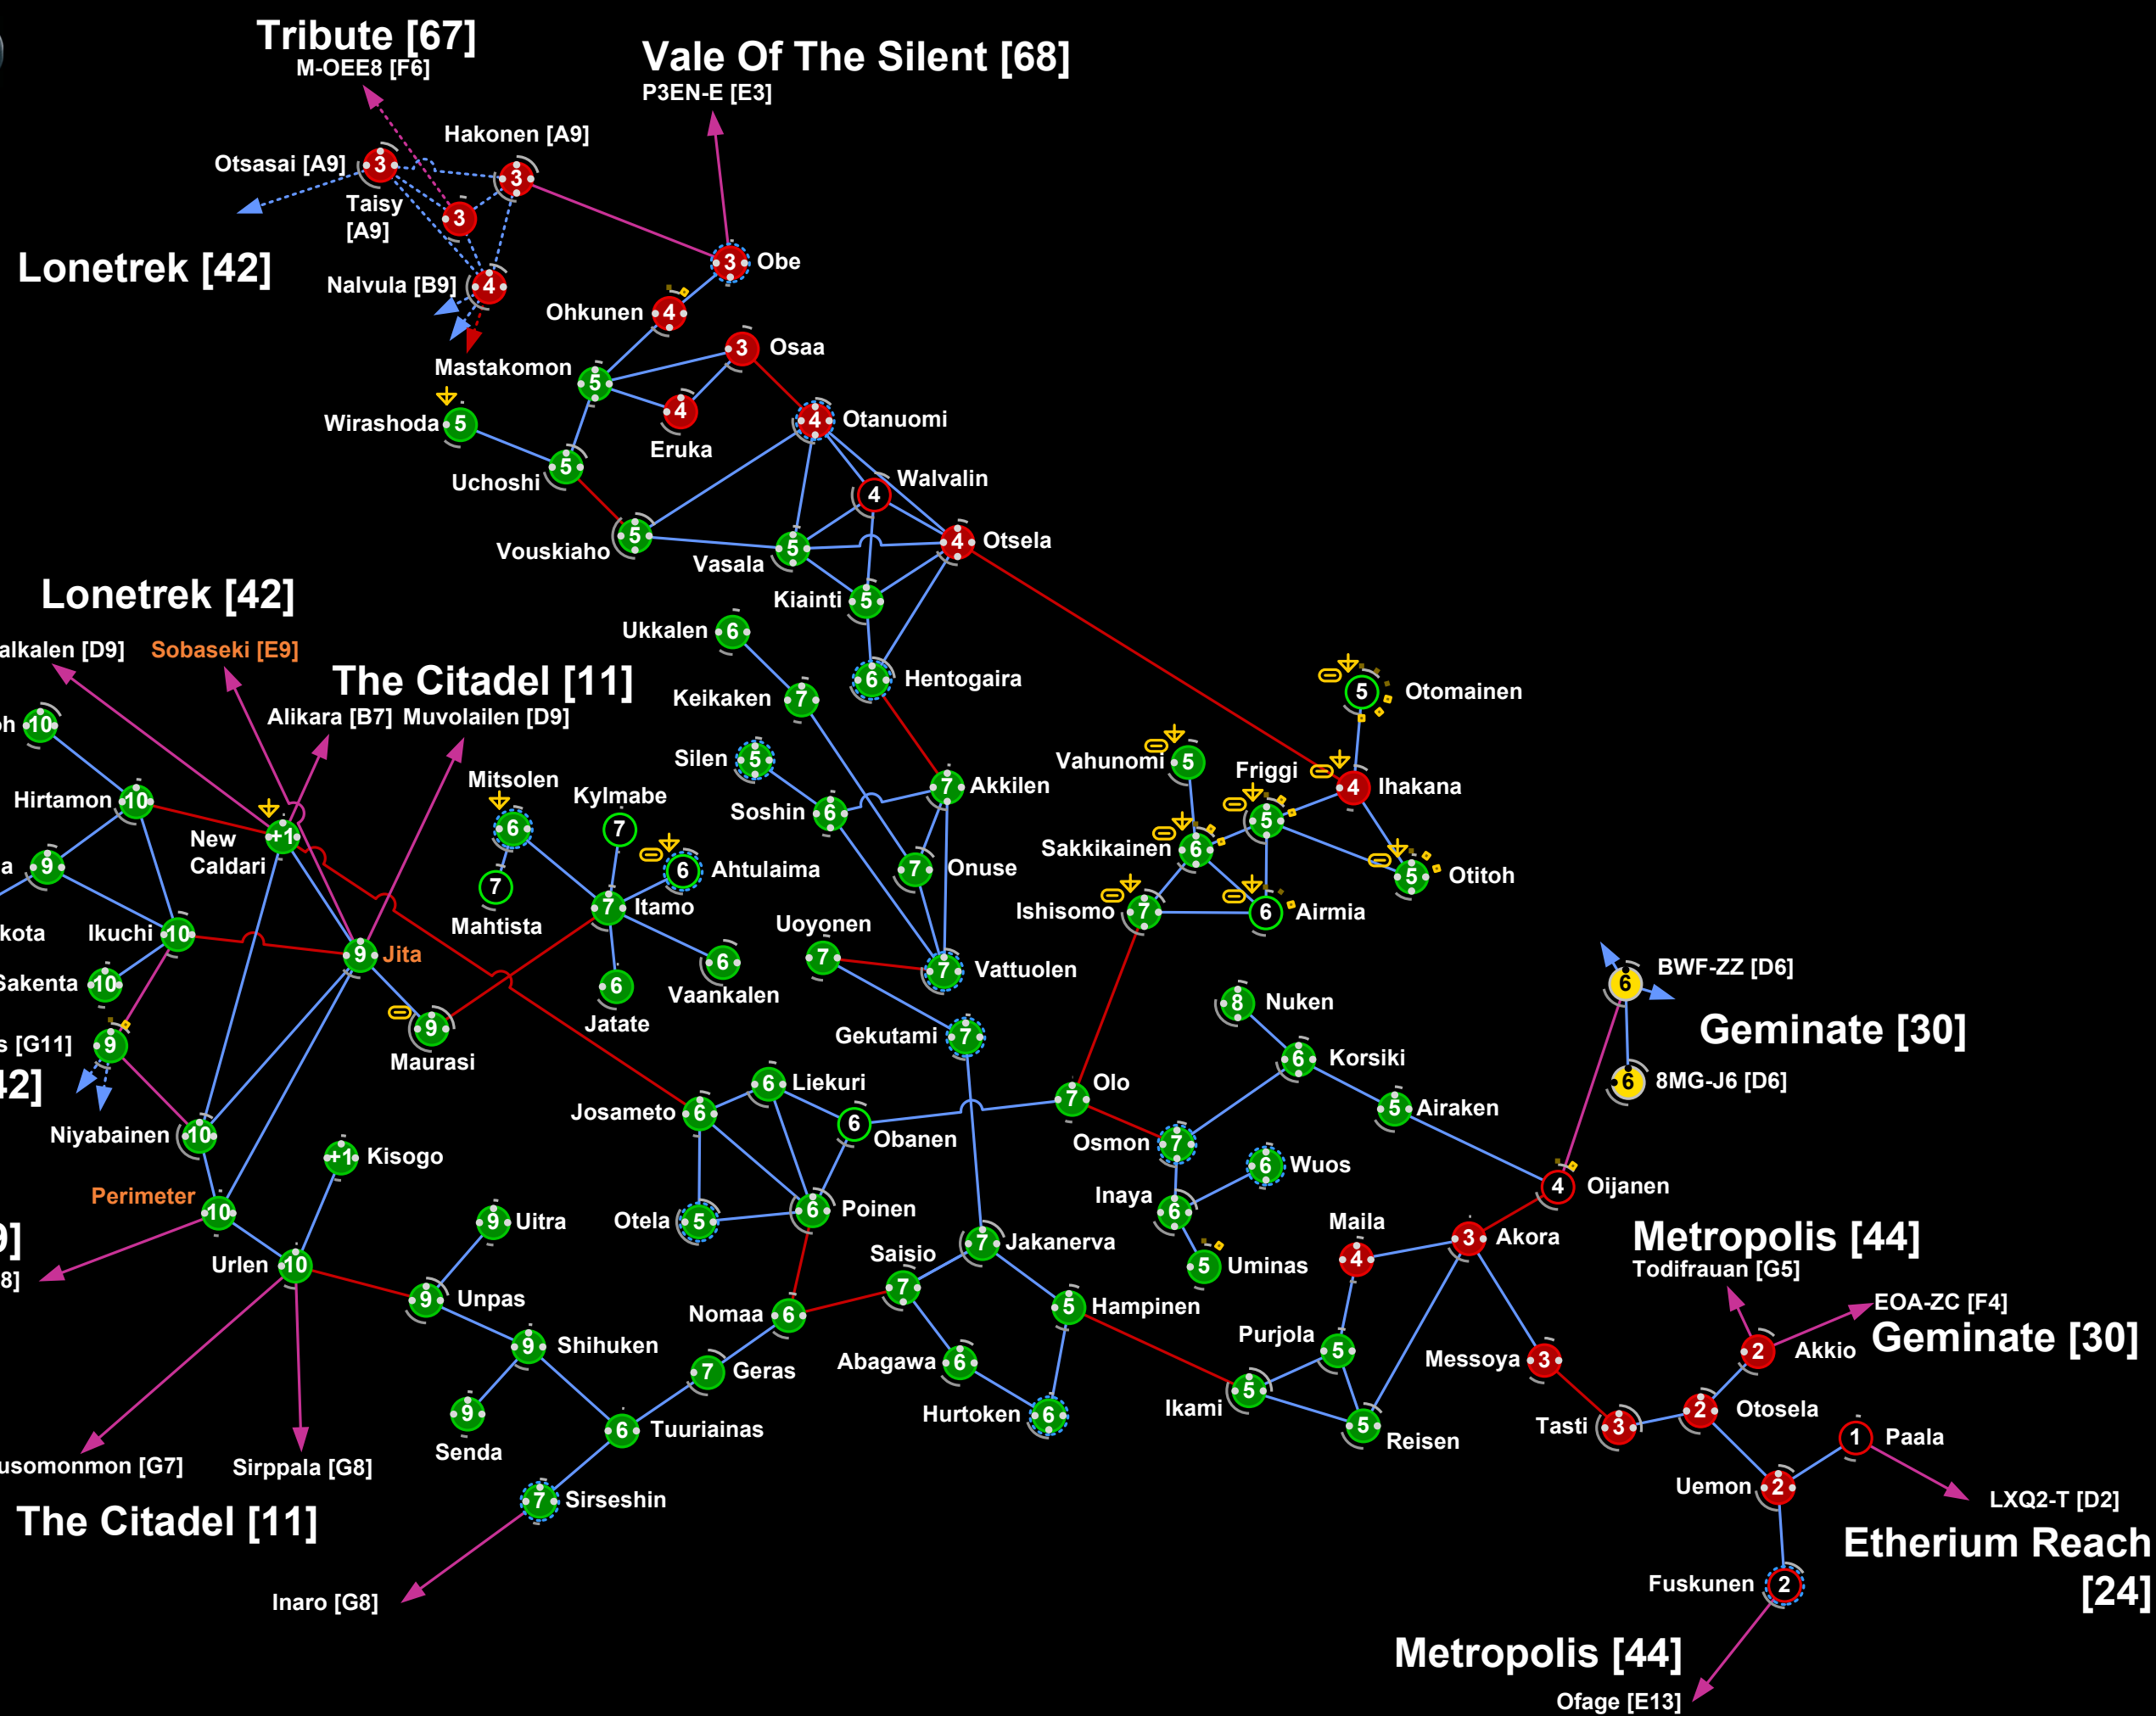

En konstellation full med COSMOS platser, precis sidan om Metropolis.

5 COSMOS system  
 Barmalie har en Fyr att undersöka  
 Fyra raffinaderier till ditt NPC byte  
 Tre 3/10 komplex  
 Ett snabb hopp till Avenod i Metropolis  
 Alla är +0.5 säkerhets status med undantag av Fluekele

# The Forge

OTOMAINEN [D9]

OTOMAINEN [D9]

**LEGEND**

- Cloning
- Refinery
- Factory
- Laboratory
- % Moons Max (120)
- Asteroids % Max (50)

# Querious