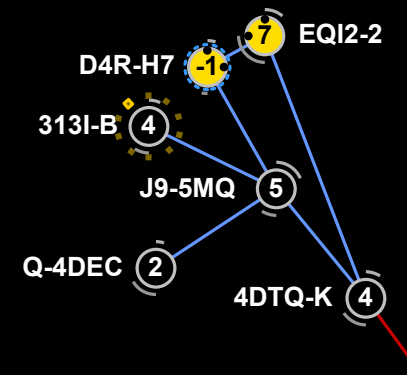

Maden çıkarmak ve NPC avlamak için uygun bir takımyıldız
Rafineri Karakolu (Outpost)
Fabrika Karakolu (Outpost)
Çok düşük negatif güvenlik derecesi (-0.4 ile -0.9 arasında ve bir -1.0 sistem)
Pekçok asteroit kuşağı
Buz kuşakları bulunan 1 sistem
10/10 kompleks