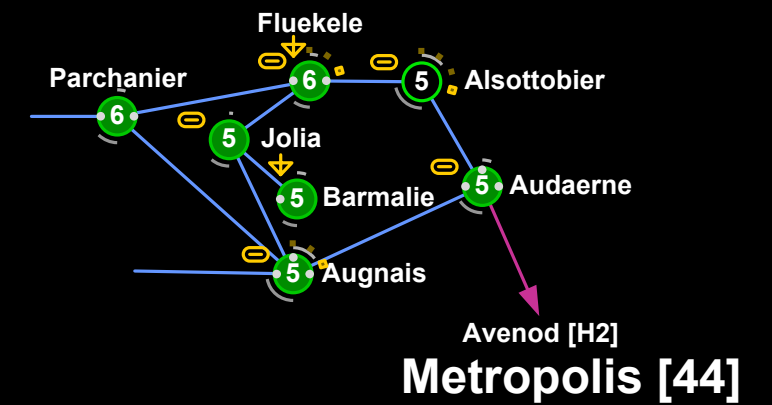

COSMOS mekanlarıyla dolu bir takımyıldız, hemen Metropolis'in yanında
5 adet COSMOS'lu sistem
Barmalie'de araştırılacak bir işaret kulesi (Beacon)
NPC ganimetleriniz için 4 rafineri
3 adet 3/10 kompleks
Metropolis'teki Avenoid'e sıçrama
Fluekele dışında tüm sistemlerin güvenlik derecesi +0.5
Şirketinizi kurmak için harika bir yer; eğer bir savaş ilanı ile karşılaşmazsanız !